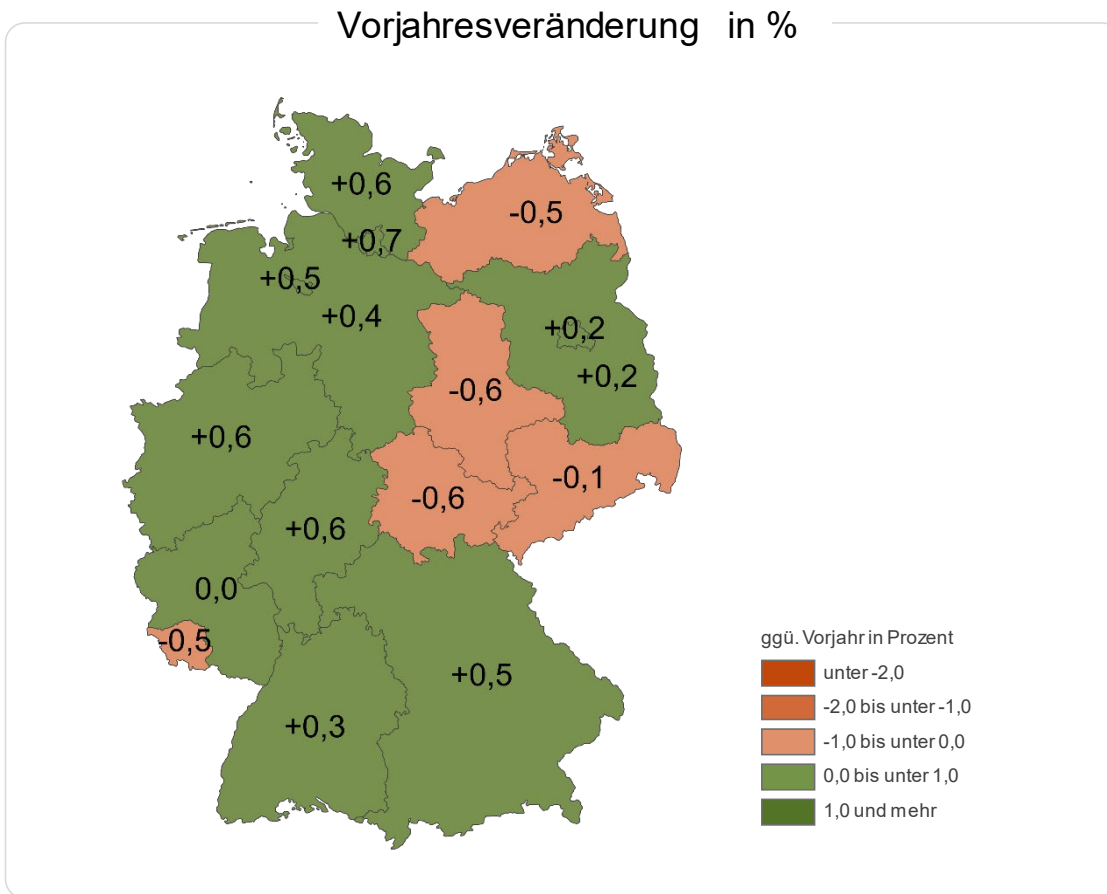

Arbeitslosenquote bezogen auf alle zivilen Erwerbspersonen,
Jahresdurchschnittswerte in Prozent
2005 bis 2024

Quelle: Statistik der Bundesagentur für Arbeit

Entwicklung der Unterbeschäftigung

Arbeitslosigkeit, entlastende Arbeitsmarktpolitik und Unterbeschäftigung (ohne Kurzarbeit)
Deutschland

Quelle: Statistik der Bundesagentur für Arbeit

Personen in konjunktureller Kurzarbeit und Kurzarbeiterquote

Oktober 2023 bis Oktober 2024*
Deutschland

Quelle: Statistik der Bundesagentur für Arbeit

*Werte von Juli 2024 bis Oktober 2024 sind hochgerechnet und daher noch vorläufig.

Entwicklung der sozialversicherungspflichtigen Beschäftigung nach Ländern und ausgewählten Branchen

Vorjahresvergleich prozentual und absolut
Deutschland; Oktober 2024

Quelle: Statistik der Bundesagentur für Arbeit

Gemeldete Stellen

Bestand Ursprungs- und saisonbereinigte Werte,
Deutschland, Januar 2009 bis Dezember 2024

Quelle: Statistik der Bundesagentur für Arbeit