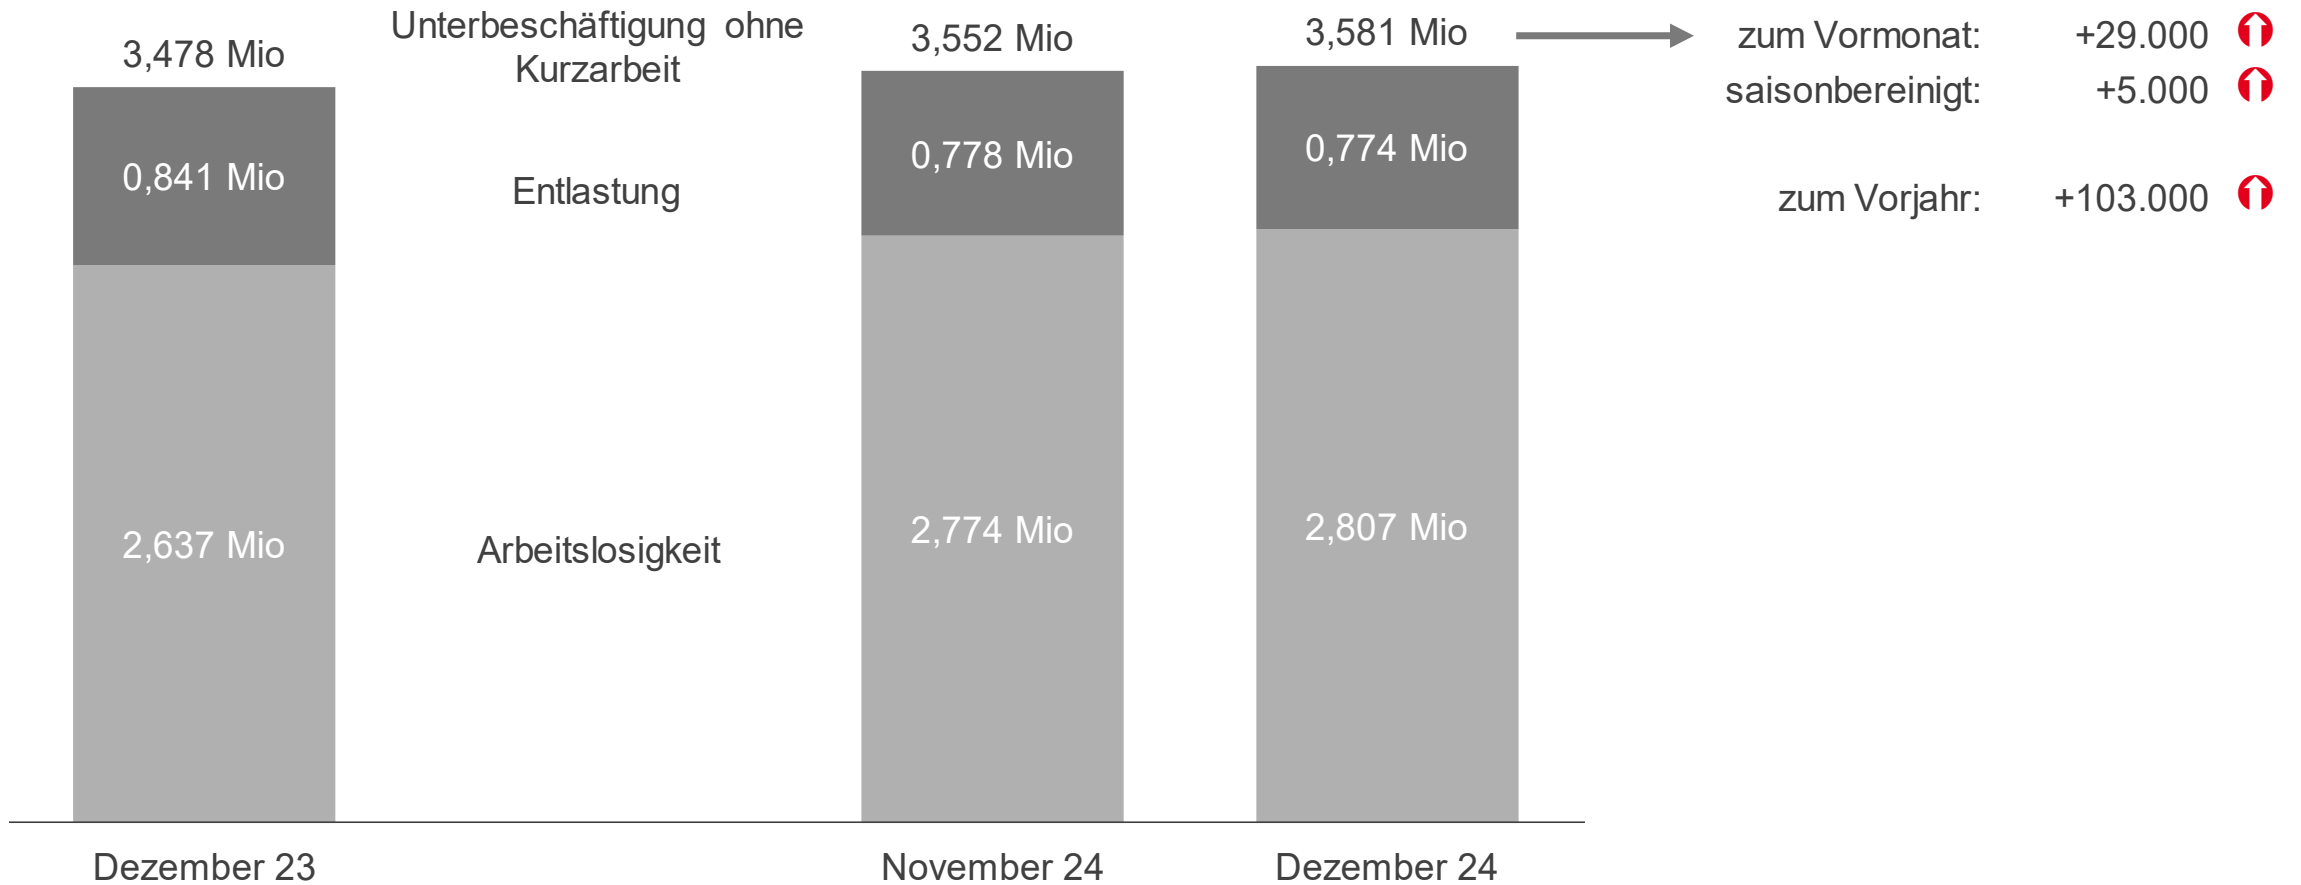

Der Arbeits- und Ausbildungsmarkt im Dezember und im Jahr 2024

Entwicklung der Arbeitslosigkeit

Bestand an Arbeitslosen, Arbeitslosenquoten
Deutschland

Quelle: Statistik der Bundesagentur für Arbeit

Arbeitslosenquote im Zeitverlauf

Arbeitslosenquote bezogen auf alle zivilen Erwerbspersonen,
Jahresdurchschnittswerte in Prozent
2005 bis 2024

Quelle: Statistik der Bundesagentur für Arbeit

Entwicklung der Unterbeschäftigung

Arbeitslosigkeit, entlastende Arbeitsmarktpolitik und Unterbeschäftigung (ohne Kurzarbeit)
Deutschland