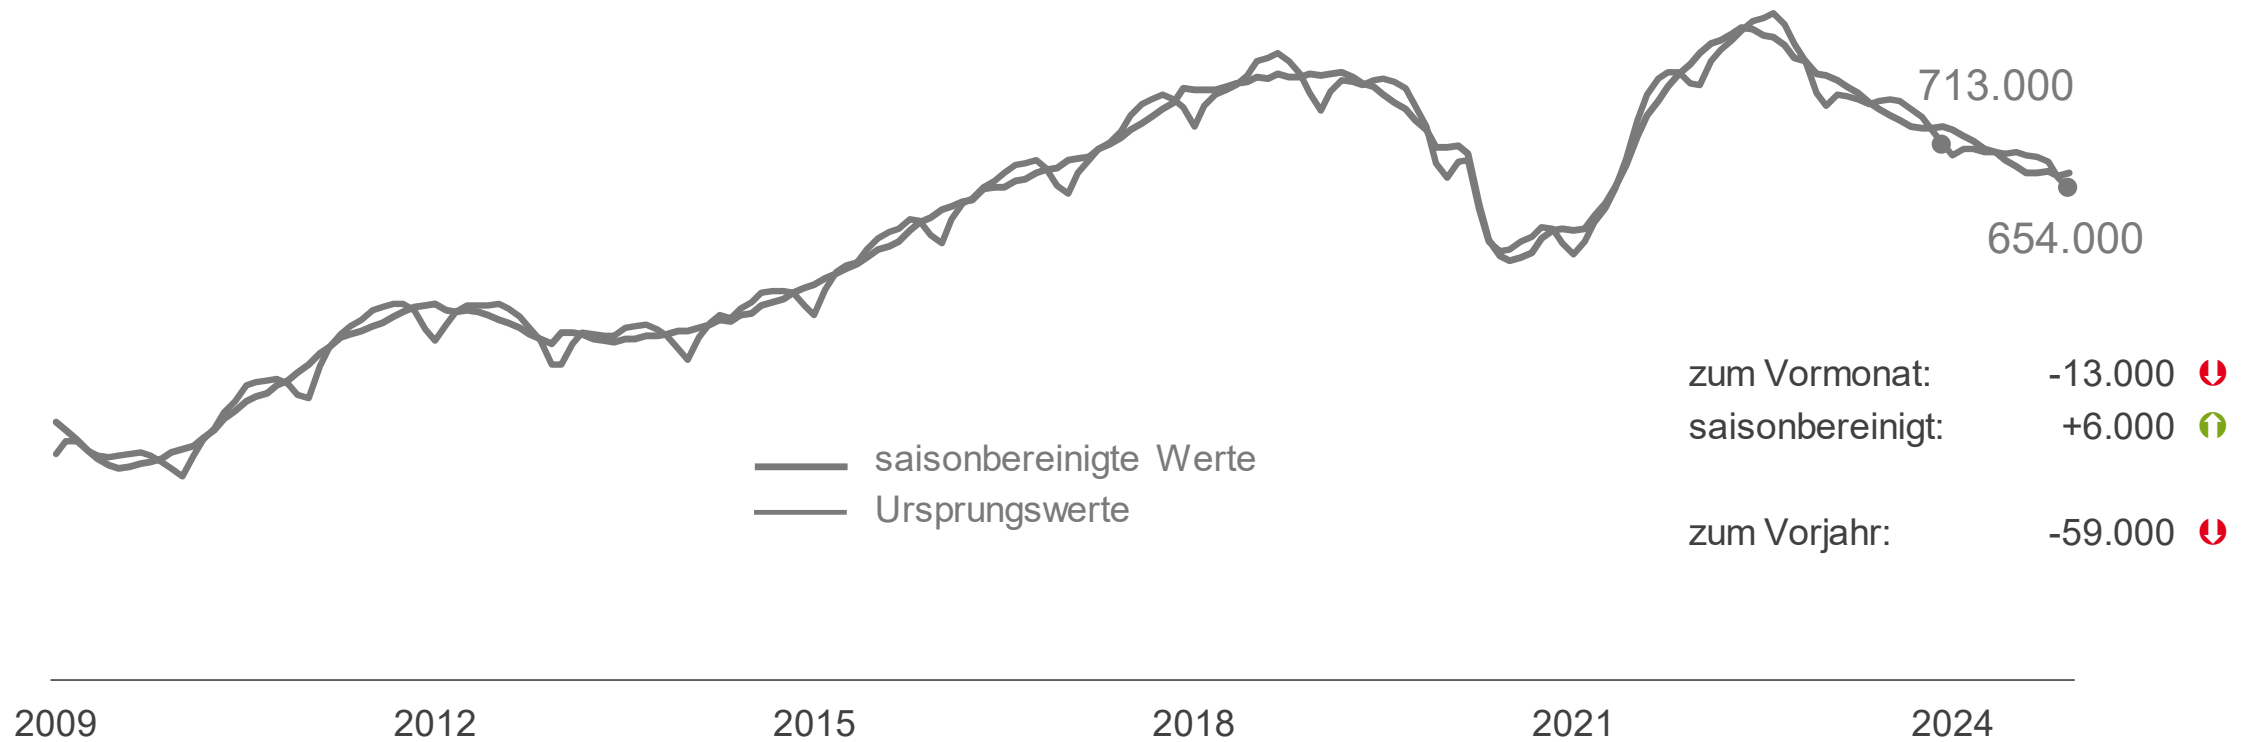

Der Arbeits- und Ausbildungsmarkt im Dezember und im Jahr 2024

Entwicklung der Arbeitslosigkeit

Bestand an Arbeitslosen, Arbeitslosenquoten
Deutschland

Quelle: Statistik der Bundesagentur für Arbeit

Arbeitslosenquote im Zeitverlauf

Quelle: Statistik der Bundesagentur für Arbeit

Personen in konjunktureller Kurzarbeit und Kurzarbeiterquote

Oktober 2023 bis Oktober 2024*
Deutschland

Quelle: Statistik der Bundesagentur für Arbeit

*Werte von Juli 2024 bis Oktober 2024 sind hochgerechnet und daher noch vorläufig.

Entwicklung der sozialversicherungspflichtigen Beschäftigung nach Ländern und ausgewählten Branchen

Vorjahresvergleich prozentual und absolut
Deutschland; Oktober 2024

Quelle: Statistik der Bundesagentur für Arbeit

Gemeldete Stellen

Bestand Ursprungs- und saisonbereinigte Werte,
Deutschland, Januar 2009 bis Dezember 2024

Quelle: Statistik der Bundesagentur für Arbeit