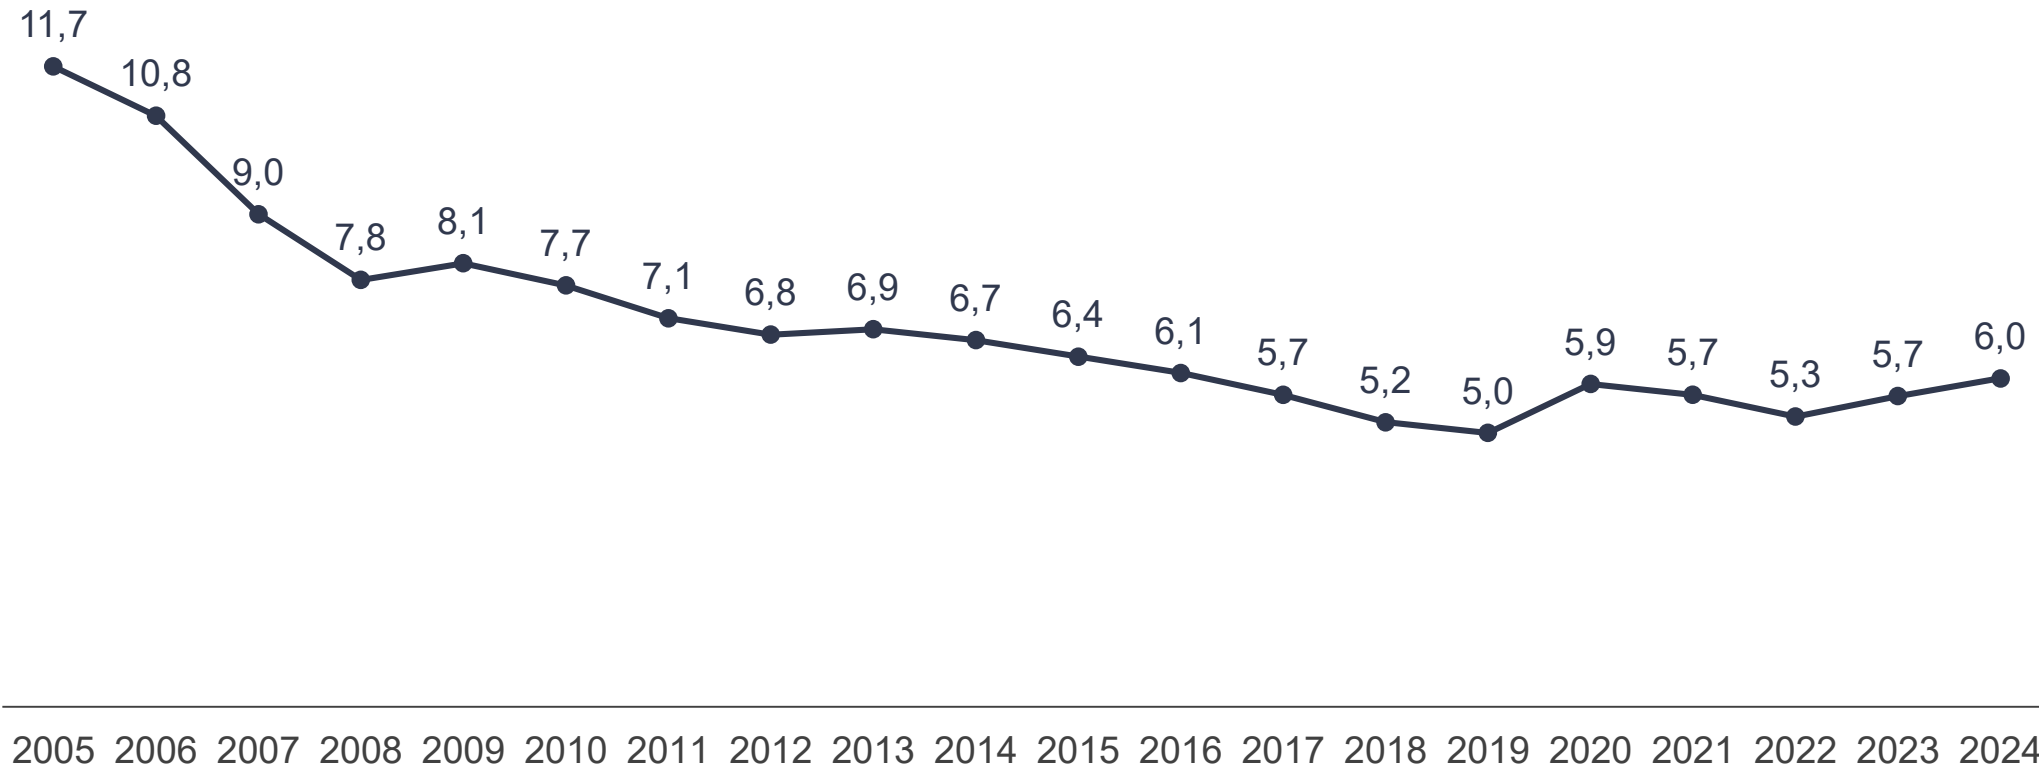

Der Arbeits- und Ausbildungsmarkt im Dezember und im Jahr 2024

Entwicklung der Arbeitslosigkeit

Bestand an Arbeitslosen, Arbeitslosenquoten
Deutschland

Quelle: Statistik der Bundesagentur für Arbeit

Arbeitslosenquote im Zeitverlauf

Arbeitslosenquote bezogen auf alle zivilen Erwerbspersonen,
Jahresdurchschnittswerte in Prozent
2005 bis 2024

Quelle: Statistik der Bundesagentur für Arbeit

Entwicklung der Unterbeschäftigung

Arbeitslosigkeit, entlastende Arbeitsmarktpolitik und Unterbeschäftigung (ohne Kurzarbeit)
Deutschland

Quelle: Statistik der Bundesagentur für Arbeit

Personen in konjunktureller Kurzarbeit und Kurzarbeiterquote

Oktober 2023 bis Oktober 2024*
Deutschland

Quelle: Statistik der Bundesagentur für Arbeit

*Werte von Juli 2024 bis Oktober 2024 sind hochgerechnet und daher noch vorläufig.