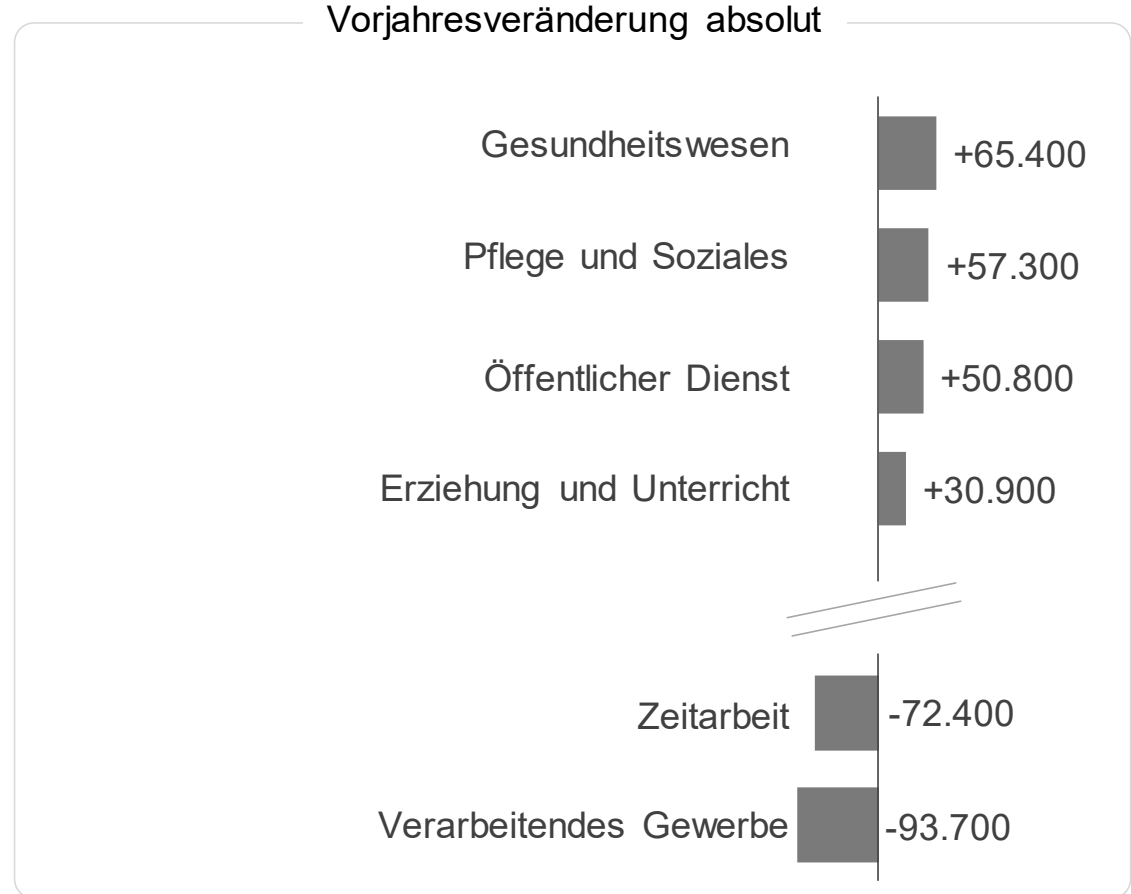

Arbeitslosenquote bezogen auf alle zivilen Erwerbspersonen,
Jahresdurchschnittswerte in Prozent
2005 bis 2024

Quelle: Statistik der Bundesagentur für Arbeit

Entwicklung der Unterbeschäftigung

Arbeitslosigkeit, entlastende Arbeitsmarktpolitik und Unterbeschäftigung (ohne Kurzarbeit)
Deutschland

Quelle: Statistik der Bundesagentur für Arbeit

Personen in konjunktureller Kurzarbeit und Kurzarbeiterquote

Oktober 2023 bis Oktober 2024*
Deutschland

Quelle: Statistik der Bundesagentur für Arbeit

*Werte von Juli 2024 bis Oktober 2024 sind hochgerechnet und daher noch vorläufig.

Entwicklung der sozialversicherungspflichtigen Beschäftigung nach Ländern und ausgewählten Branchen

Vorjahresvergleich prozentual und absolut
Deutschland; Oktober 2024

Quelle: Statistik der Bundesagentur für Arbeit