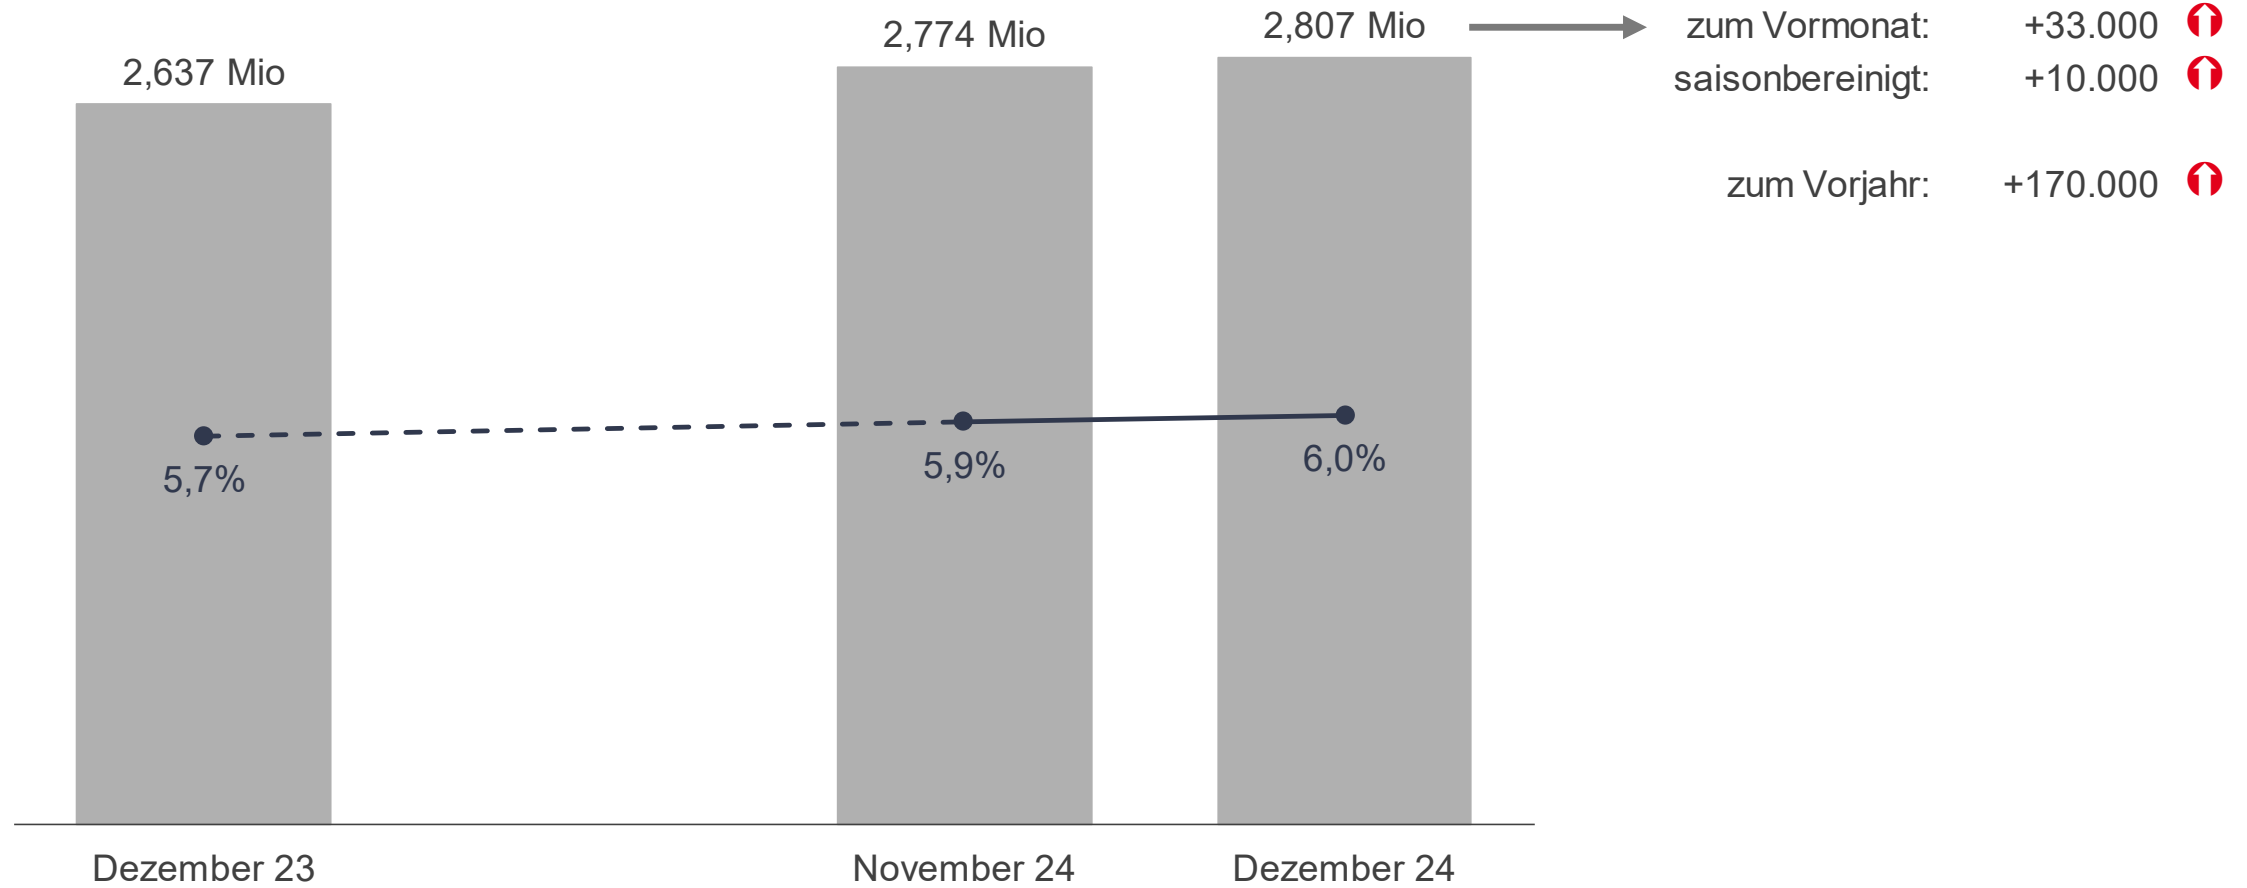

Der Arbeits- und Ausbildungsmarkt im Dezember und im Jahr 2024

Entwicklung der Arbeitslosigkeit

Bestand an Arbeitslosen, Arbeitslosenquoten
Deutschland

Quelle: Statistik der Bundesagentur für Arbeit

Arbeitslosenquote im Zeitverlauf

Arbeitslosenquote bezogen auf alle zivilen Erwerbspersonen,
Jahresdurchschnittswerte in Prozent
2005 bis 2024

Quelle: Statistik der Bundesagentur für Arbeit

Entwicklung der Unterbeschäftigung

Arbeitslosigkeit, entlastende Arbeitsmarktpolitik und Unterbeschäftigung (ohne Kurzarbeit)
Deutschland

Quelle: Statistik der Bundesagentur für Arbeit

Personen in konjunktureller Kurzarbeit und Kurzarbeiterquote

Oktober 2023 bis Oktober 2024*
Deutschland

Quelle: Statistik der Bundesagentur für Arbeit

*Werte von Juli 2024 bis Oktober 2024 sind hochgerechnet und daher noch vorläufig.