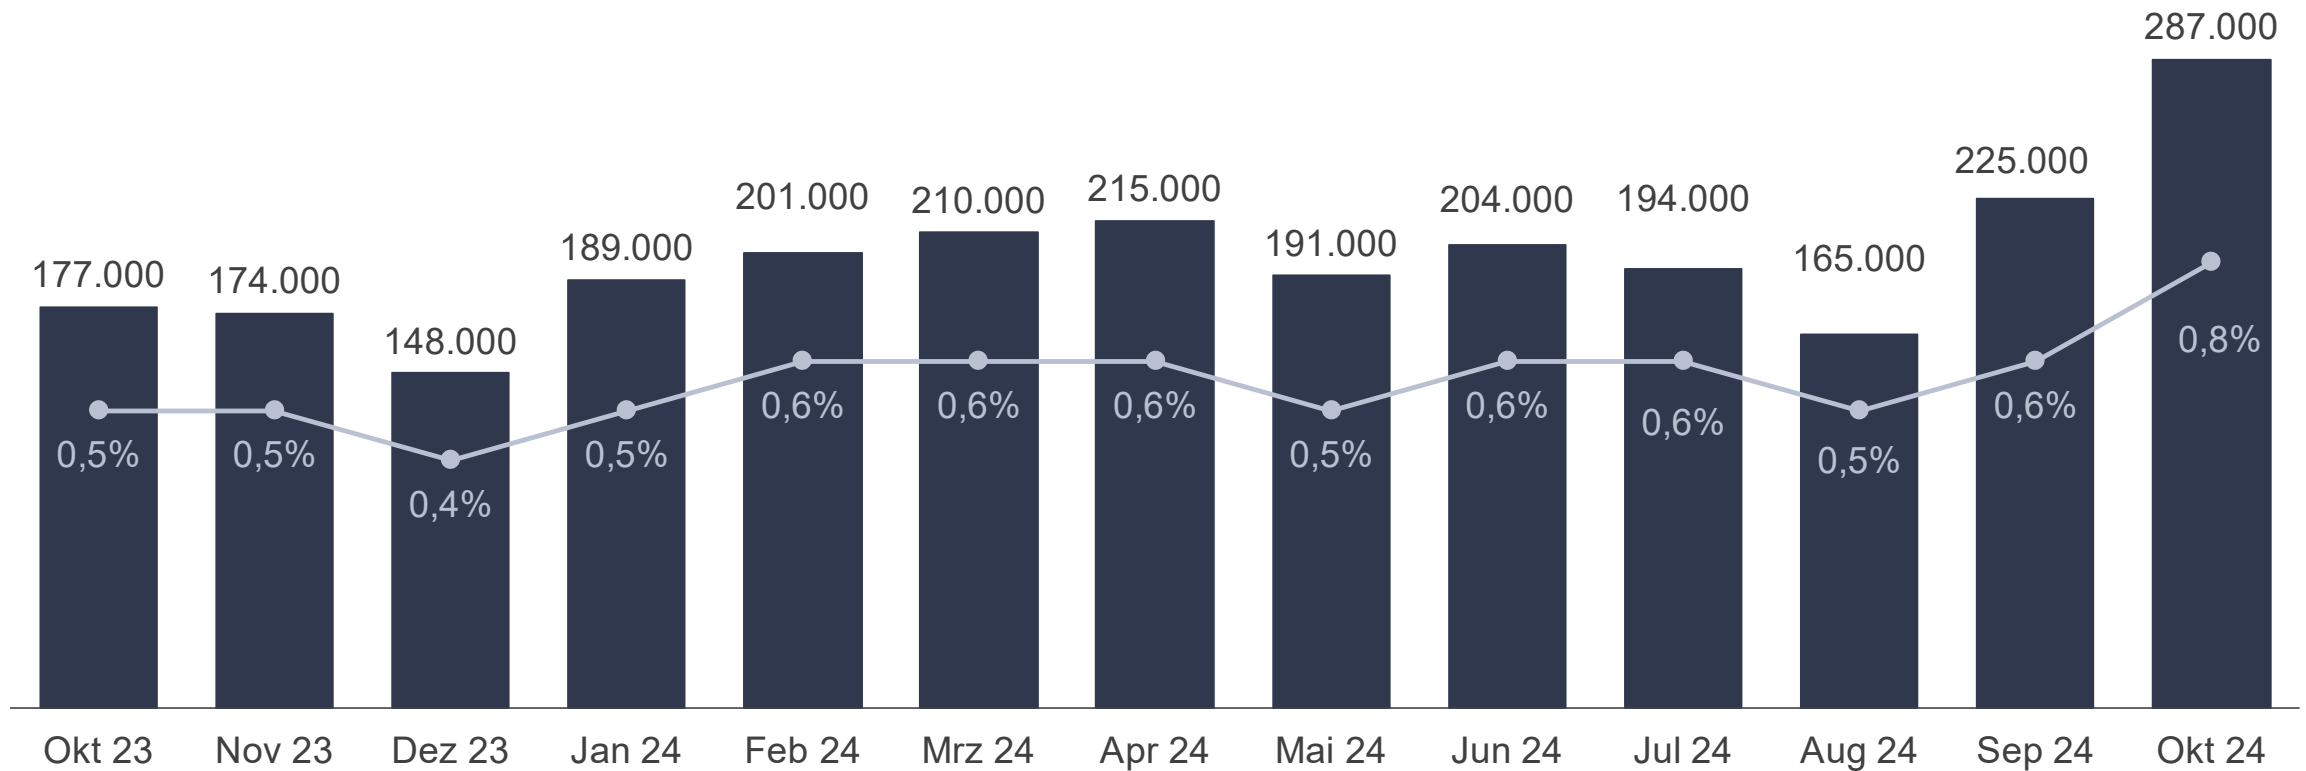

Der Arbeits- und Ausbildungsmarkt im Dezember und im Jahr 2024

Entwicklung der Arbeitslosigkeit

Bestand an Arbeitslosen, Arbeitslosenquoten
Deutschland

Quelle: Statistik der Bundesagentur für Arbeit

Arbeitslosenquote im Zeitverlauf

Arbeitslosenquote bezogen auf alle zivilen Erwerbspersonen,
Jahresdurchschnittswerte in Prozent
2005 bis 2024

Quelle: Statistik der Bundesagentur für Arbeit

Entwicklung der Unterbeschäftigung

Arbeitslosigkeit, entlastende Arbeitsmarktpolitik und Unterbeschäftigung (ohne Kurzarbeit)
Deutschland

Quelle: Statistik der Bundesagentur für Arbeit

Personen in konjunktureller Kurzarbeit und Kurzarbeiterquote

Oktober 2023 bis Oktober 2024*
Deutschland

Quelle: Statistik der Bundesagentur für Arbeit

*Werte von Juli 2024 bis Oktober 2024 sind hochgerechnet und daher noch vorläufig.

Entwicklung der sozialversicherungspflichtigen Beschäftigung nach Ländern und ausgewählten Branchen

Vorjahresvergleich prozentual und absolut
Deutschland; Oktober 2024

Quelle: Statistik der Bundesagentur für Arbeit