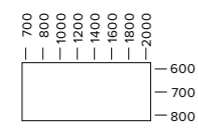

## REISS Standard

Höhe 740

Besprechungstisch\*

Besprechungstisch

1400 x 1000  
1600 x 1000  
1800 x 1000  
2800 x 1000

Besprechungstisch\*

Ø 800  
Ø 1200

Halbkreistisch\*