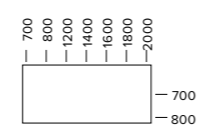

## REISS Inteo

Höhe 740, auf Höhe 720 einstellbar

Konferenzstisch

Konferenzstisch

2270 x 1600

Verbindungsplatte

Verbindungsplatte

1400 x 700  
1600 x 800