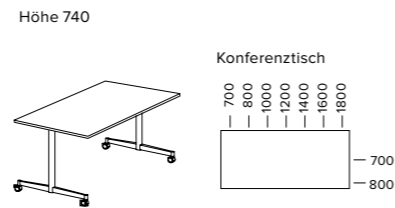

REISS Tabilo