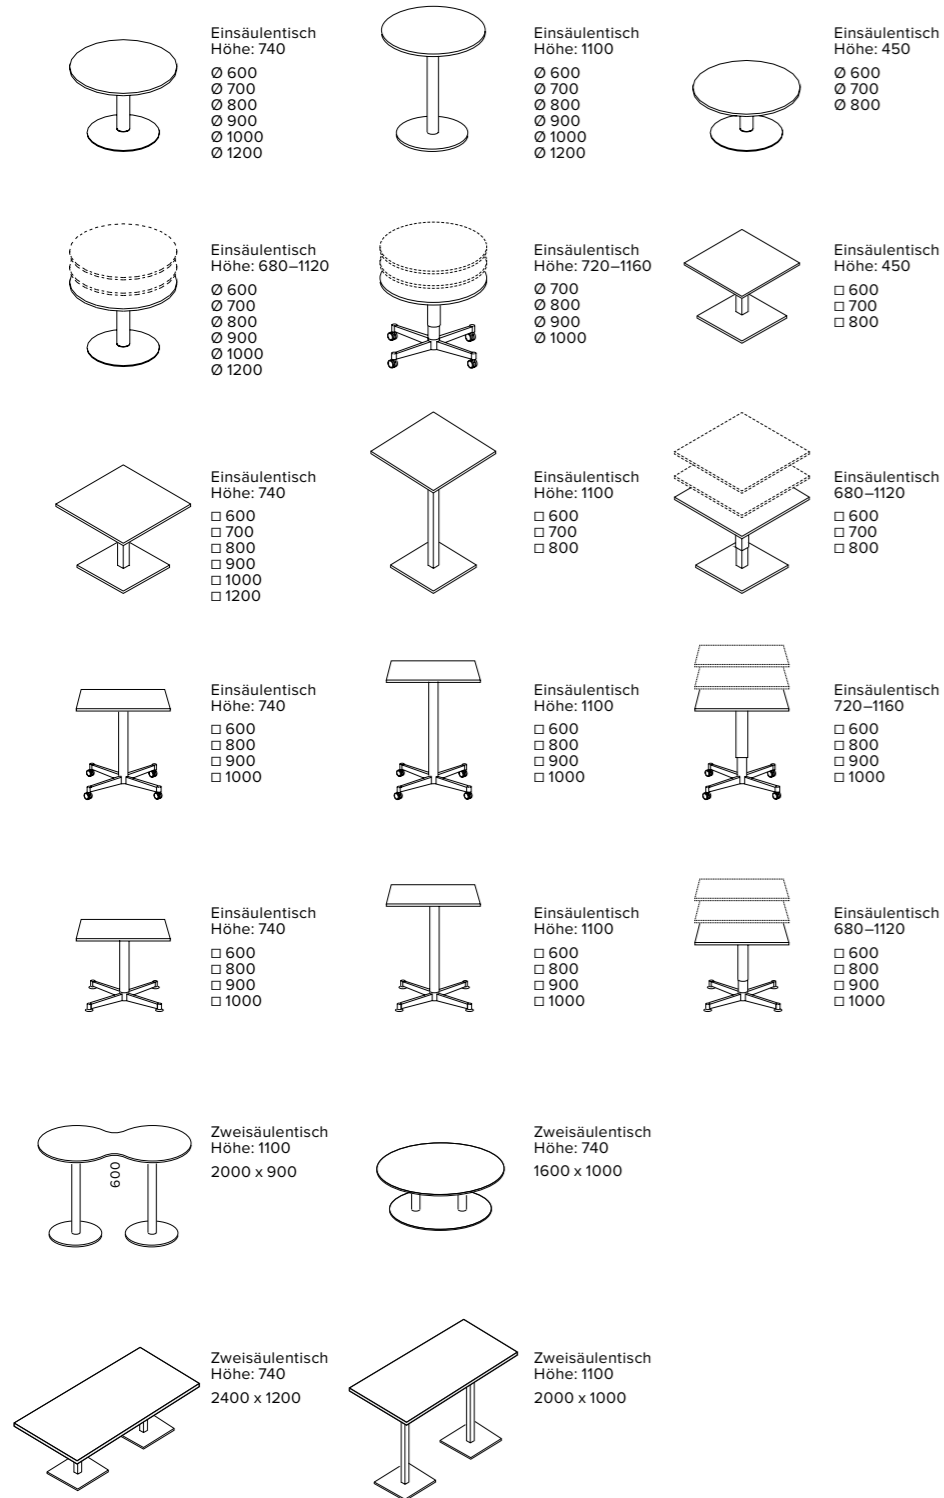

REISS Novo

REISS Tabilo

REISS Idealo

REISS Avaro Q