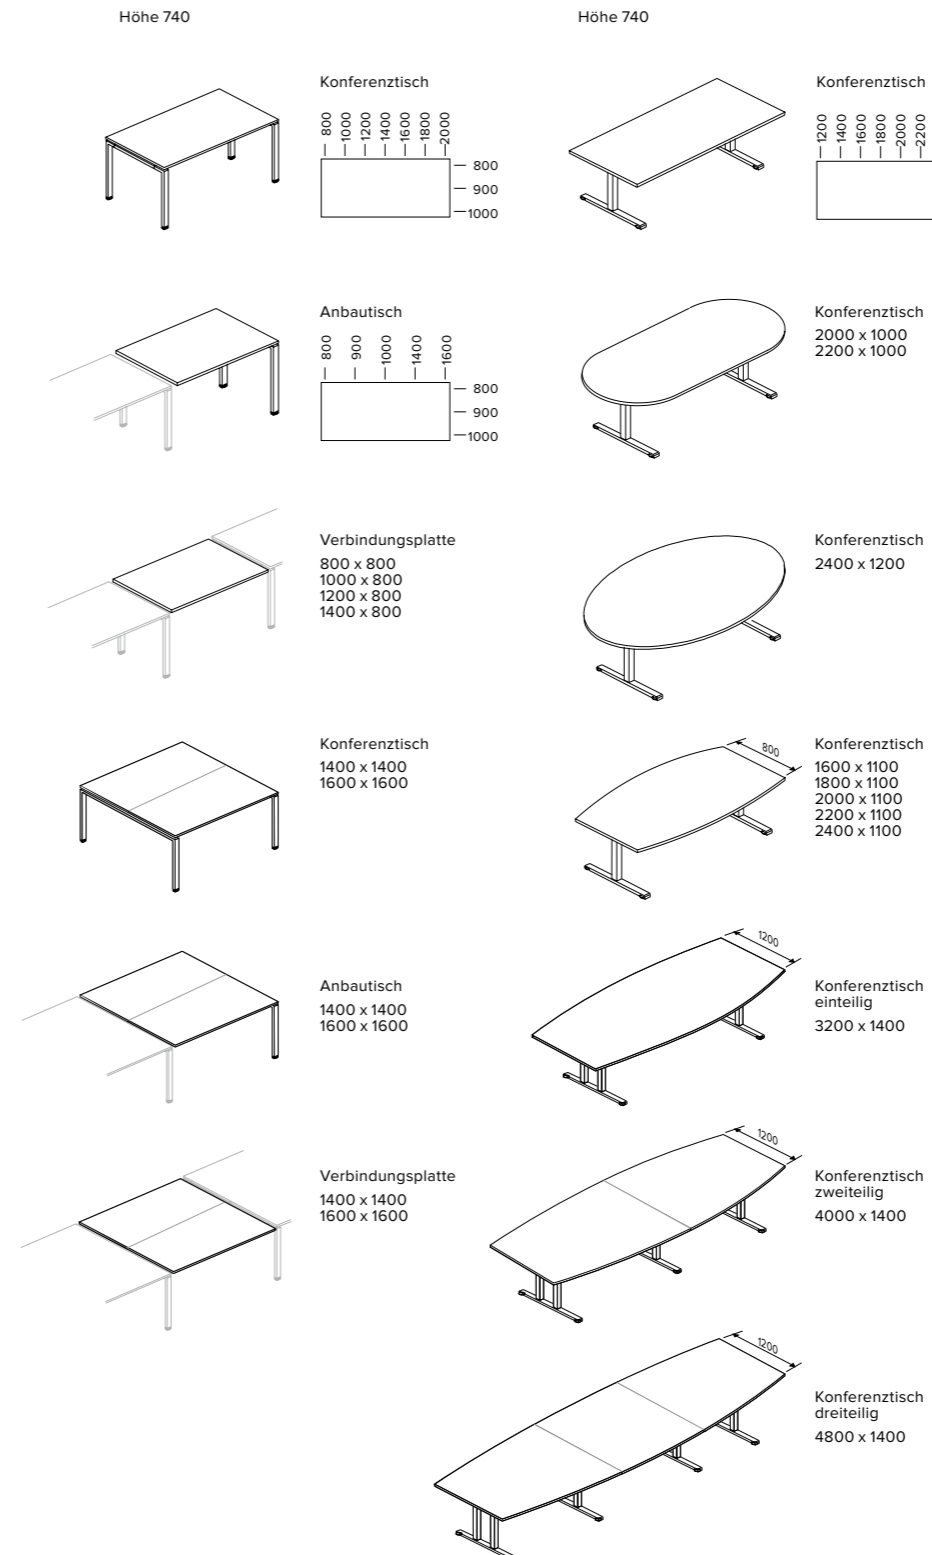

REISS Tabilo

REISS Idealo