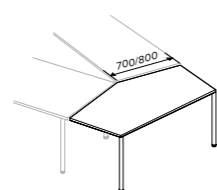

## REISS Inteo

Höhe 740, auf Höhe 720 einstellbar

Konferenzstisch

Konferenzstisch

2270 x 1600

Verbindungsplatte

Verbindungsplatte

1400 x 700  
1600 x 800

Verbindungselement 90°

R = 700  
R = 800

Verbindungselement 135°

R = 700  
R = 800

Kopfplatte

700 / 800