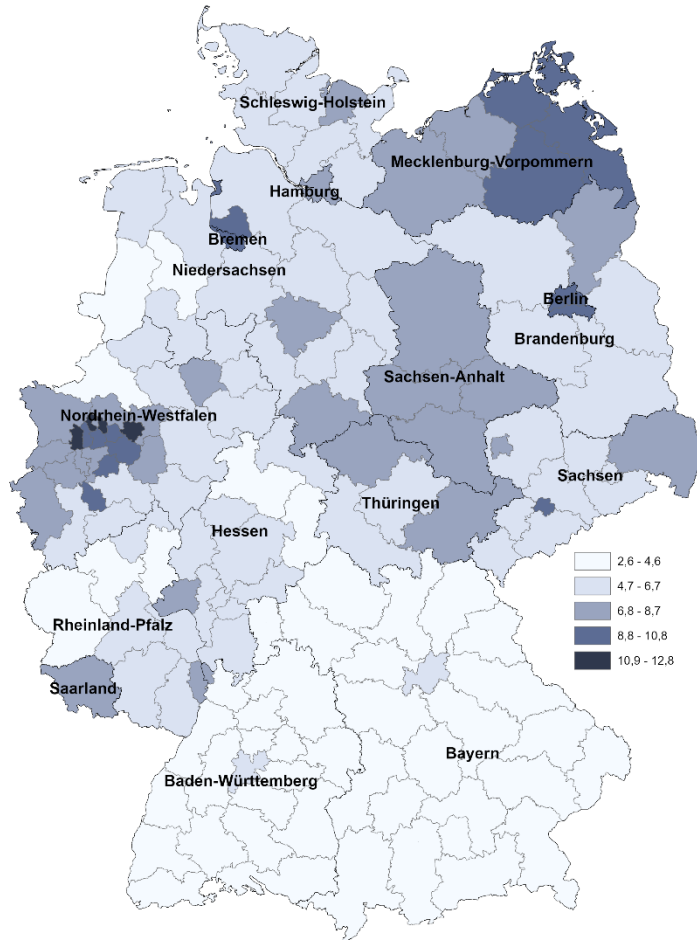

Regionale Arbeitsmarktentwicklung im April 2024

Arbeitslosenquoten aktuell