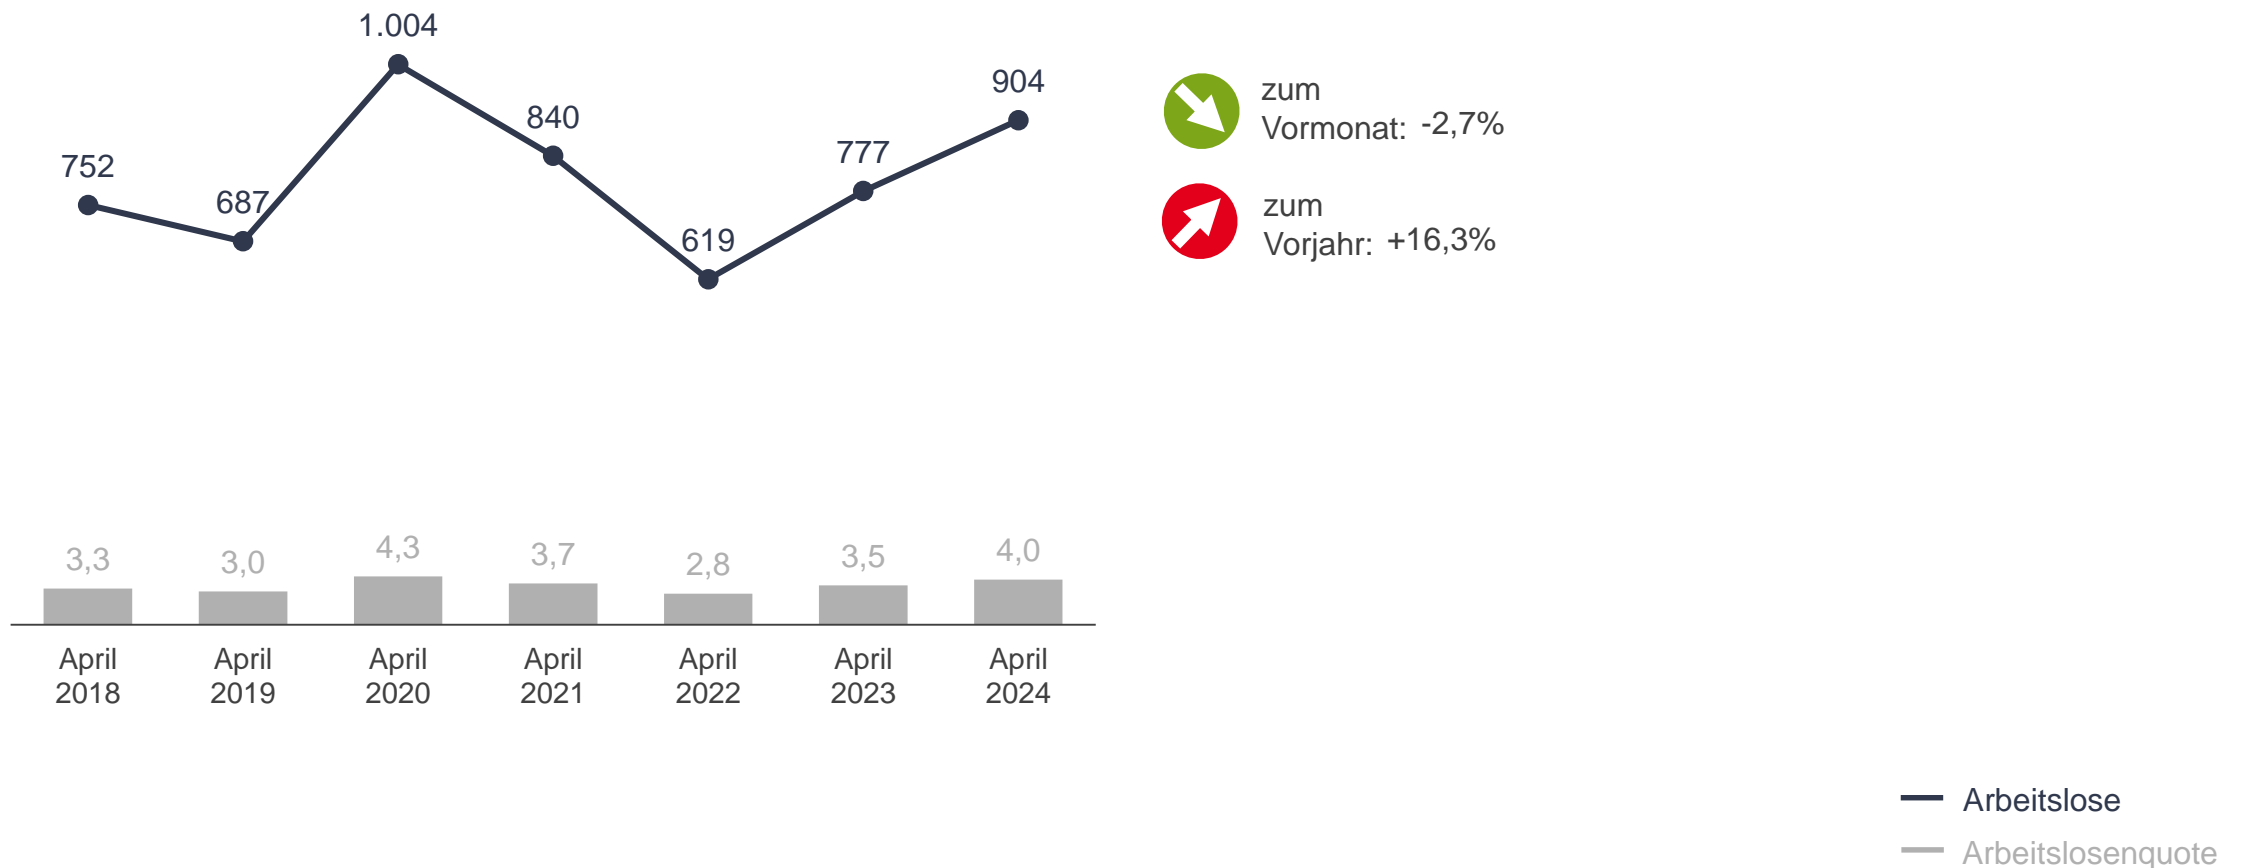

## Zeitreihe zum Bestand an Arbeitslosen

## Bestand an Arbeitslosen im SGB II und SGB III im Vergleich

zum Vorjahr  
(SGB II): +8,1%

zum  
Vorjahr  
(SGB III): +15,4%

April 2018    April 2019    April 2020    April 2021    April 2022    April 2023    April 2024

# Arbeitslosigkeit

Bestand an arbeitslosen 15- bis 24-Jährigen und ihre Arbeitslosenquote (in %)