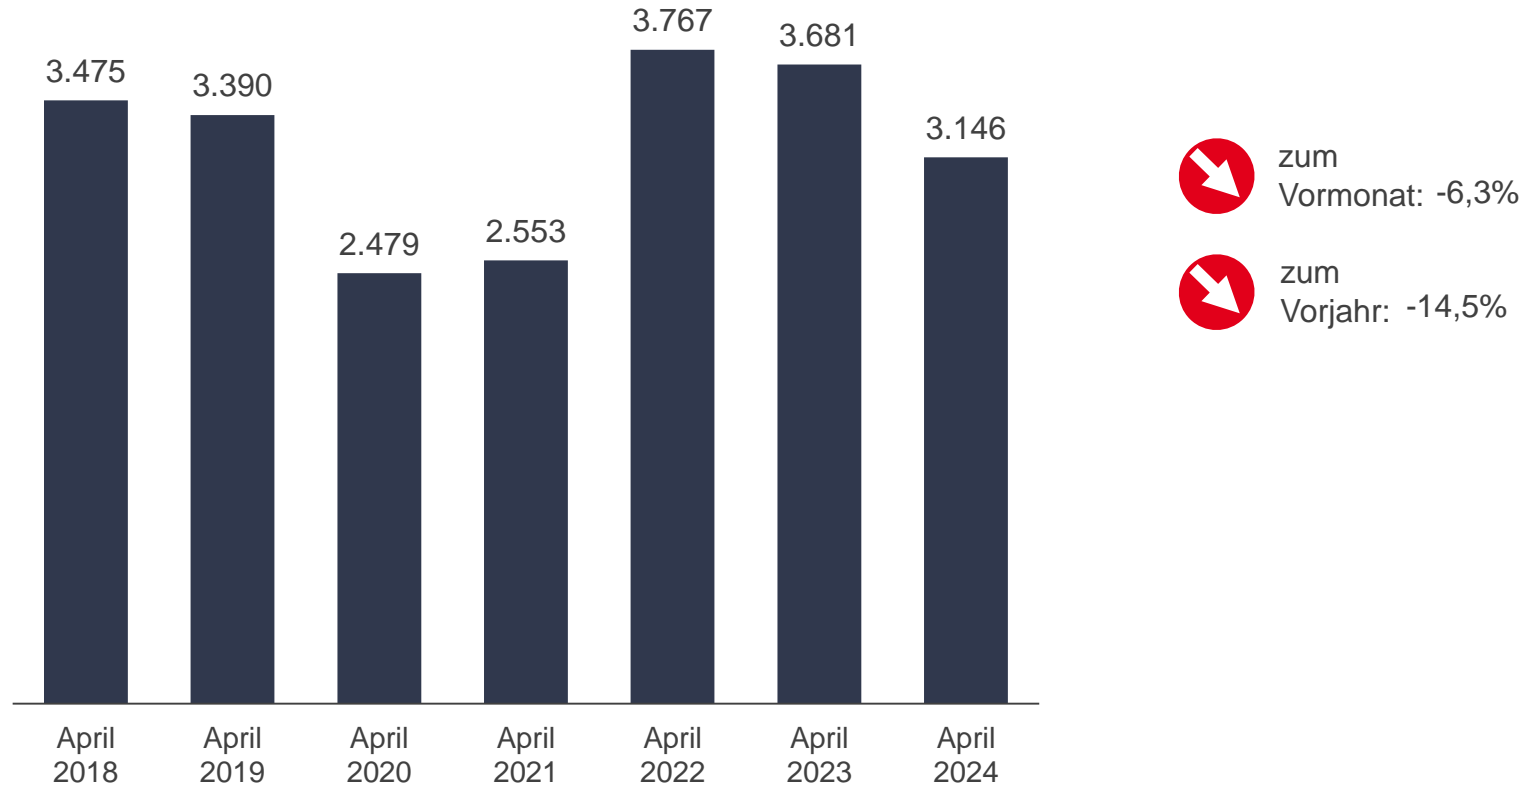

Gemeldete Arbeitsstellen am ersten Arbeitsmarkt

Zeitreihe zum Bestand an gemeldeten Arbeitsstellen am ersten Arbeitsmarkt