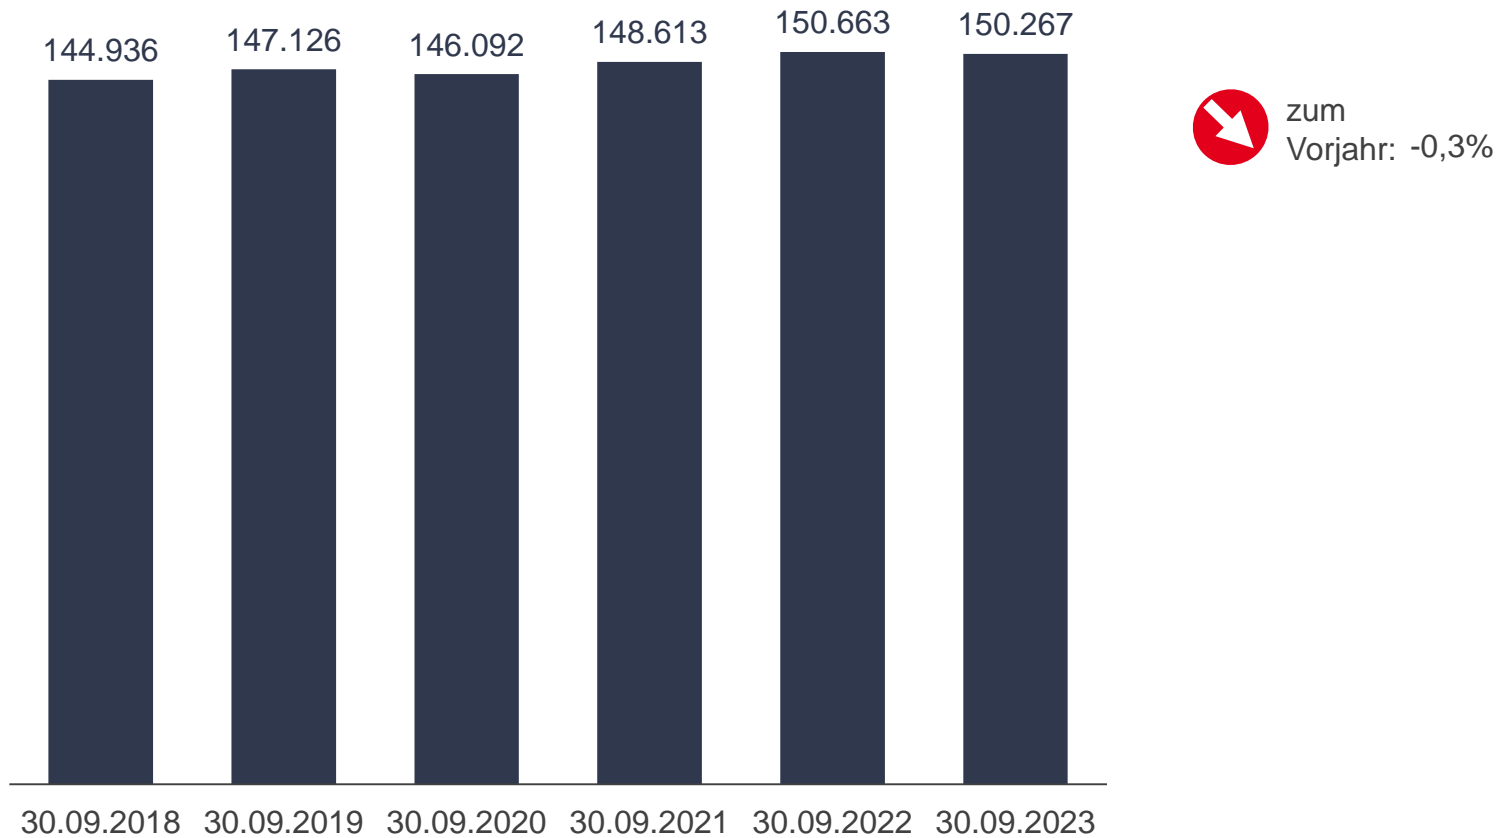

# Unterbeschäftigung

Bestand an Unterbeschäftigten (ohne Kurzarbeiter) mit Unterbeschäftigungsquoten (in %)

# Unterbeschäftigung

Zeitreihe zum Bestand an Unterbeschäftigten (ohne Kurzarbeiter)

# Beschäftigung am Arbeitsplatz

Zeitreihe zum Bestand an sozialversicherungspflichtig Beschäftigten (Stichtag jeweils 30.09.)