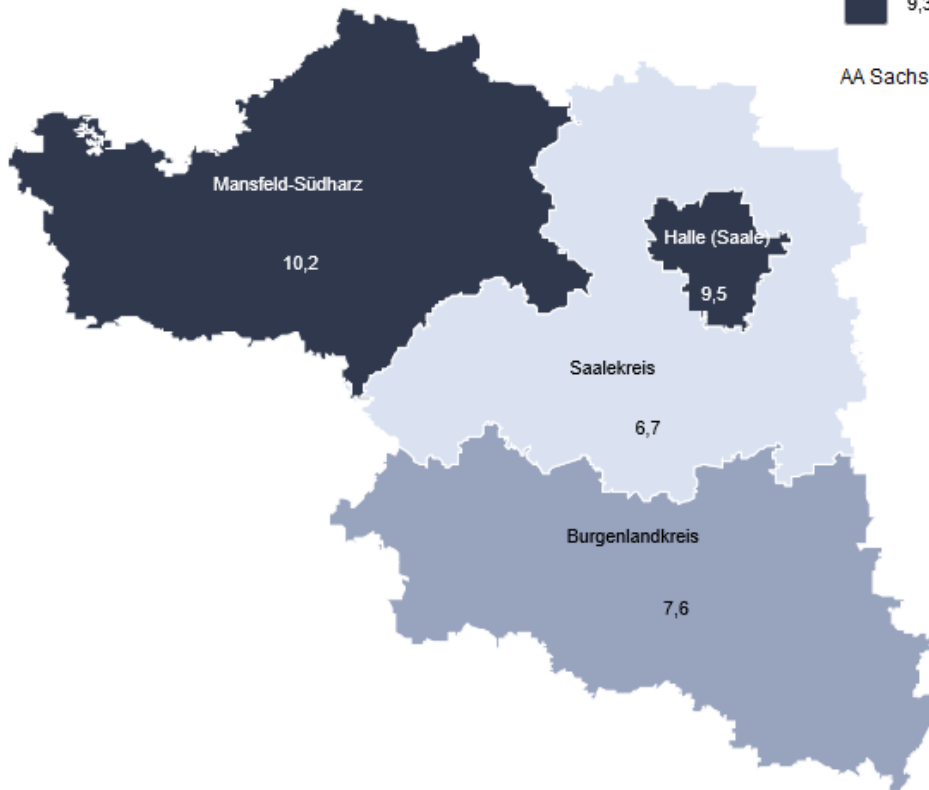

\* Angabe in Prozentpunkten

Agentur für Arbeit Sachsen-Anhalt Süd nach Kreisen  
März 2024

**Arbeitslosenquoten nach Kreisen  
Sachsen-Anhalt Süd**

AA Sachsen-Anhalt Süd: 8,4 %

Agenturbezirk nach Kreisen	Bestand an Arbeitslosen	Veränderung gegenüber				Arbeitslosenquote		
		Vormonat		Vorjahresmonat		in %	Veränderung gegenüber ... in %-Punkten	
		absolut	in %	absolut	in %		Vormonat	Vorjahresmonat
		1	2	3	4	5	6	7
<b>AA Sachsen-Anhalt Süd</b>	31.167	- 558	- 1,8	594	1,9	8,4	- 0,2	0,1
Halle (Saale), Stadt	11.433	- 108	- 0,9	191	1,7	9,5	-	0,1
Burgenlandkreis	6.769	- 106	- 1,5	245	3,8	7,6	- 0,1	0,3
Mansfeld-Südharz	6.544	- 185	- 2,7	- 121	- 1,8	10,2	- 0,3	- 0,2
Saalekreis	6.421	- 159	- 2,4	279	4,5	6,7	- 0,2	0,3