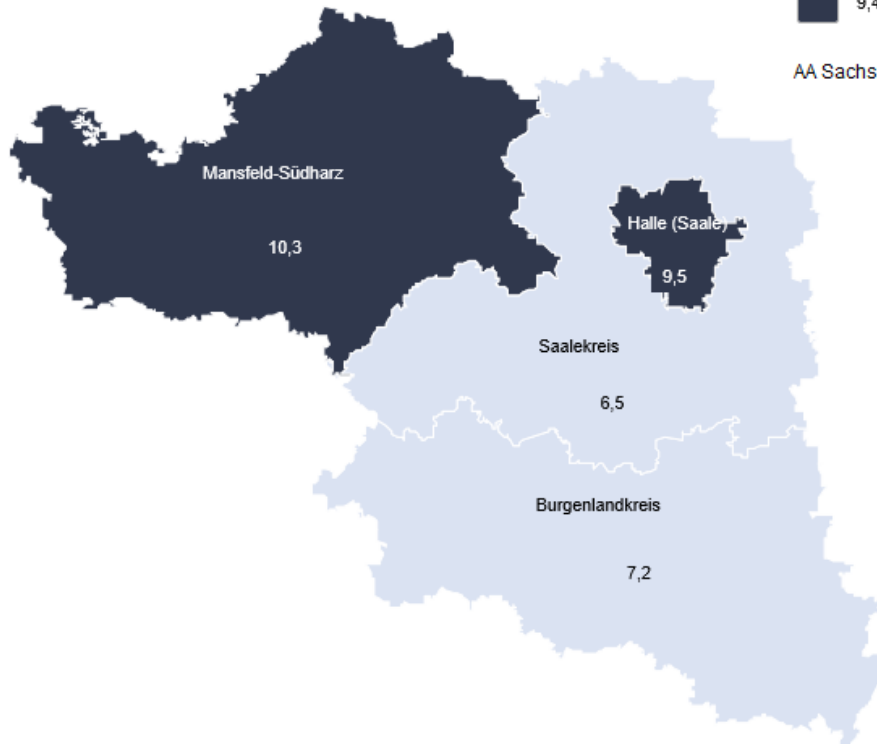

\* Angabe in Prozentpunkten

Agentur für Arbeit Sachsen-Anhalt Süd nach Kreisen  
Oktober 2024

**Arbeitslosenquoten nach Kreisen  
Sachsen-Anhalt Süd**

AA Sachsen-Anhalt Süd: 8,3 %

Agenturbezirk nach Kreisen	Bestand an Arbeitslosen	Veränderung gegenüber				Arbeitslosenquote			
		Vormonat		Vorjahresmonat		in %	Veränderung gegenüber ... in %-Punkten		
		absolut	in %	absolut	in %		Vormonat	Vorjahresmonat	
		1	2	3	4	5	6	7	8
<b>AA Sachsen-Anhalt Süd</b>	30.936	92	0,3	1.636	5,6	8,3	-	0,4	
Halle (Saale), Stadt	11.670	- 87	- 0,7	910	8,5	9,5	- 0,1	0,6	
Burgenlandkreis	6.461	- 54	- 0,8	91	1,4	7,2	- 0,1	0,1	
Mansfeld-Südharz	6.513	172	2,7	365	5,9	10,3	0,3	0,7	
Saalekreis	6.292	61	1,0	270	4,5	6,5	0,1	0,2	