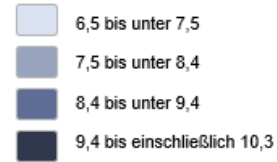

Agentur für Arbeit Sachsen-Anhalt Süd nach Kreisen
Oktober 2024

**Arbeitslosenquoten nach Kreisen
Sachsen-Anhalt Süd**