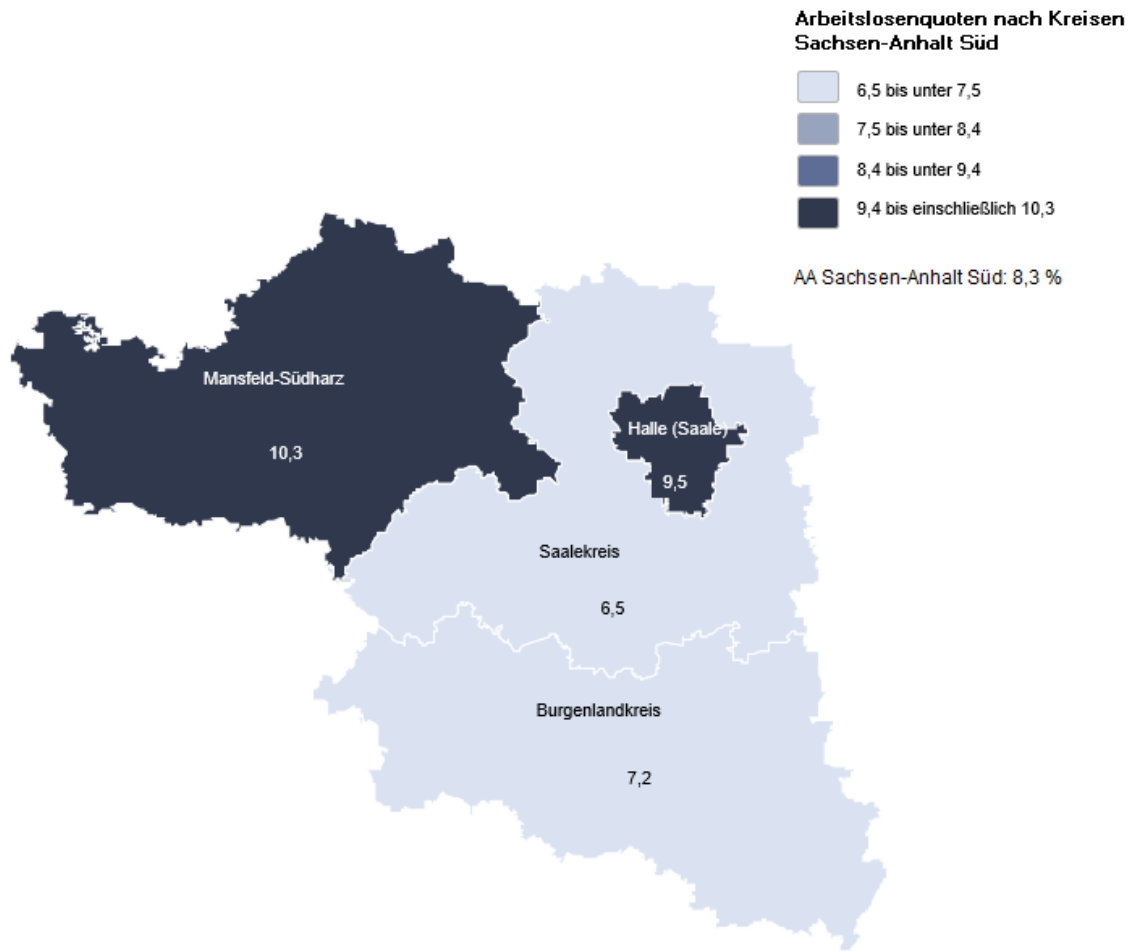

Agentur für Arbeit Sachsen-Anhalt Süd nach Kreisen
Oktober 2024

Agenturbezirk nach Kreisen	Bestand an Arbeitslosen	Veränderung gegenüber				Arbeitslosenquote			
		Vormonat		Vorjahresmonat		in %	Veränderung gegenüber ... in %-Punkten		
		absolut	in %	absolut	in %		Vormonat	Vorjahresmonat	
		1	2	3	4	5	6	7	8
AA Sachsen-Anhalt Süd	30.936	92	0,3	1.636	5,6	8,3	-	0,4	
Halle (Saale), Stadt	11.670	- 87	- 0,7	910	8,5	9,5	- 0,1	0,6	
Burgenlandkreis	6.461	- 54	- 0,8	91	1,4	7,2	- 0,1	0,1	
Mansfeld-Südharz	6.513	172	2,7	365	5,9	10,3	0,3	0,7	
Saalekreis	6.292	61	1,0	270	4,5	6,5	0,1	0,2