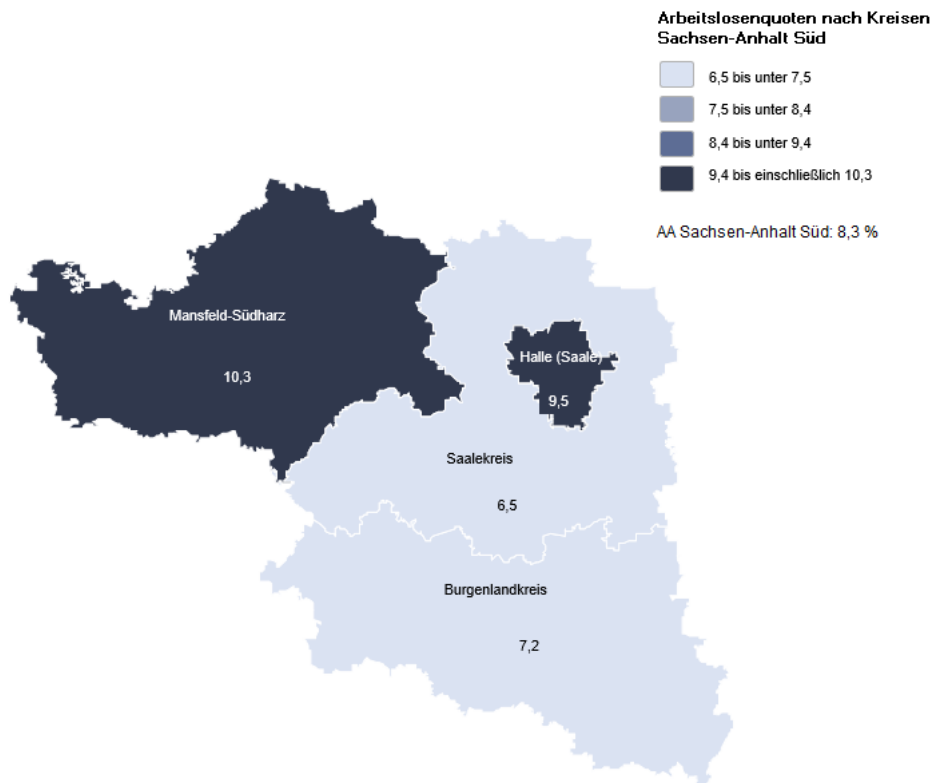

Agentur für Arbeit Sachsen-Anhalt Süd nach Kreisen
Oktober 2024

Agenturbezirk nach Kreisen	Bestand an Arbeitslosen	Veränderung gegenüber				Arbeitslosenquote			
		Vormonat		Vorjahresmonat		in %	Veränderung gegenüber ... in %-Punkten		
		absolut	in %	absolut	in %		Vormonat	Vorjahresmonat	
		1	2	3	4	5	6	7	8
AA Sachsen-Anhalt Süd	30.936	92	0,3	1.636	5,6	8,3	-	0,4	
Halle (Saale), Stadt	11.670	- 87	- 0,7	910	8,5	9,5	- 0,1	0,6	
Burgenlandkreis	6.461	- 54	- 0,8	91	1,4	7,2	- 0,1	0,1	
Mansfeld-Südharz	6.513	172	2,7	365	5,9	10,3	0,3	0,7	
Saalekreis	6.292	61	1,0	270	4,5	6,5	0,1	0,2