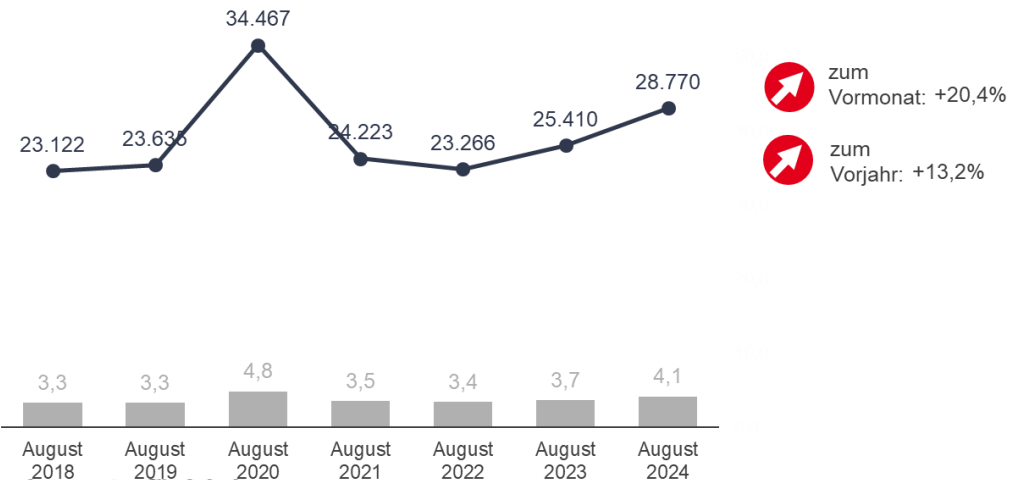

Der Arbeitsmarkt in Baden-Württemberg im August 2024

Bestand an Arbeitslosen und Arbeitslosenquoten (in %)

Bestand gemeldete Arbeitsstellen

Bestand an arbeitslosen Jugendliche und Arbeitslosenquote (in %)

Bestand sozialversicherungspflichtige Beschäftigte