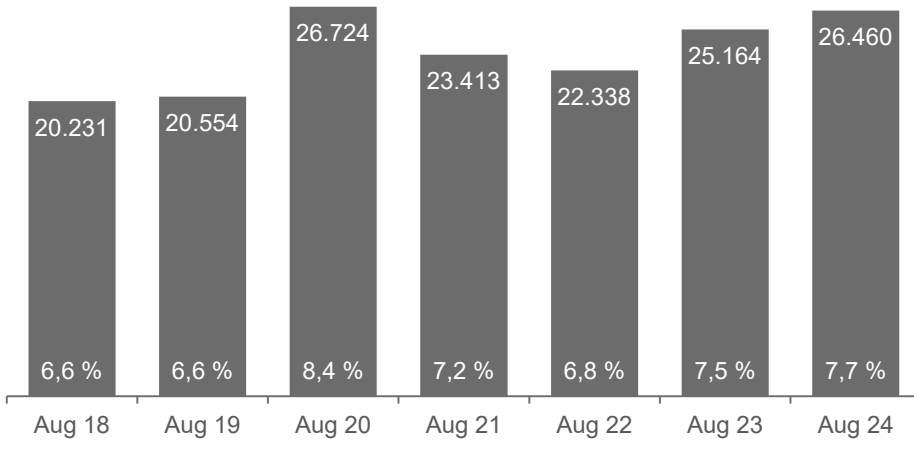

#ArbeitsmarktLeipzig – Der Leipziger Arbeitsmarkt im August 2024

Zeitreihe zum Bestand an Arbeitslosen und Arbeitslosenquote
Leipzig, August 2024

7,7 %
26.460
arbeitslose
Menschen in der
Stadt Leipzig

Quelle: Statistik der Bundesagentur für Arbeit

Arbeitslose, gemeldete Arbeitsstellen und Beschäftigte
Leipzig, August 2024 und Vorjahresmonatsveränderung

August 2024

26.460

Menschen sind arbeitslos
gemeldet

Vorjahresmonatsvergleich

+5,2 %
oder **1.296**
mehr Menschen

August 2024

7.666

freie Arbeitsstellen

-18,3 %
oder **1.719**
weniger Stellen

Dezember 2023

295.373

Menschen arbeiten
sozialversicherungspflichtig

+1,7 %
oder **4.938**
mehr Beschäftigte