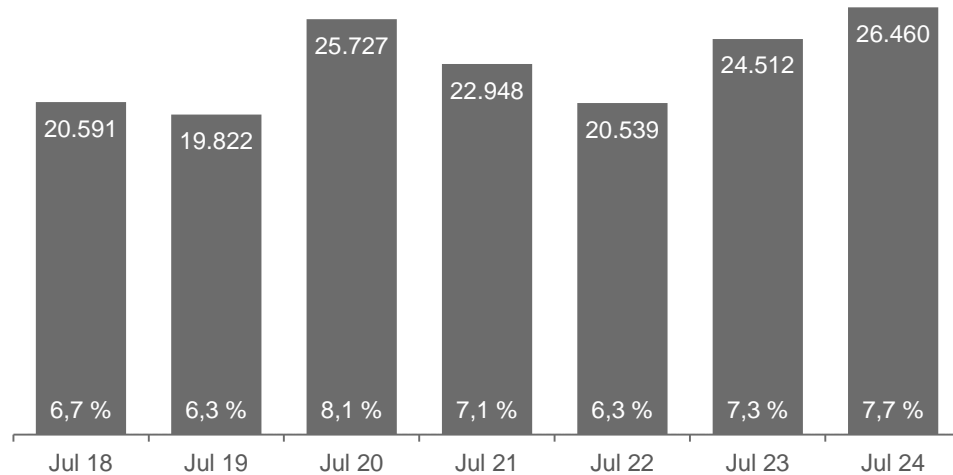

# #ArbeitsmarktLeipzig – Der Leipziger Arbeitsmarkt im Juli 2024

Zeitreihe zum Bestand an Arbeitslosen und Arbeitslosenquote  
Leipzig, Juli 2024

**7,7 %**  
**26.460**  
arbeitslose  
Menschen in der  
Stadt Leipzig

Quelle: Statistik der Bundesagentur für Arbeit

Arbeitslose, gemeldete Arbeitsstellen und Beschäftigte  
Leipzig, Juli 2024 und Vorjahresmonatsveränderung

Juli 2024

**26.460**

Menschen sind arbeitslos  
gemeldet

**+7,9 %**  
oder **1.948**  
mehr Menschen

Vorjahresmonatsvergleich

Juli 2024

**7.941**

freie Arbeitsstellen

**-15,5 %**  
oder **1.456**  
weniger Stellen

Vorjahresmonatsvergleich

Januar 2024

**294.442**

Menschen arbeiten  
sozialversicherungspflichtig

**+2,0 %**  
oder **5.733**  
mehr Beschäftigte

Vorjahresmonatsvergleich

Juli 2024

**35,0 %**

oder **9.266** Menschen sind bei  
der Agentur für Arbeit Leipzig  
arbeitslos gemeldet.