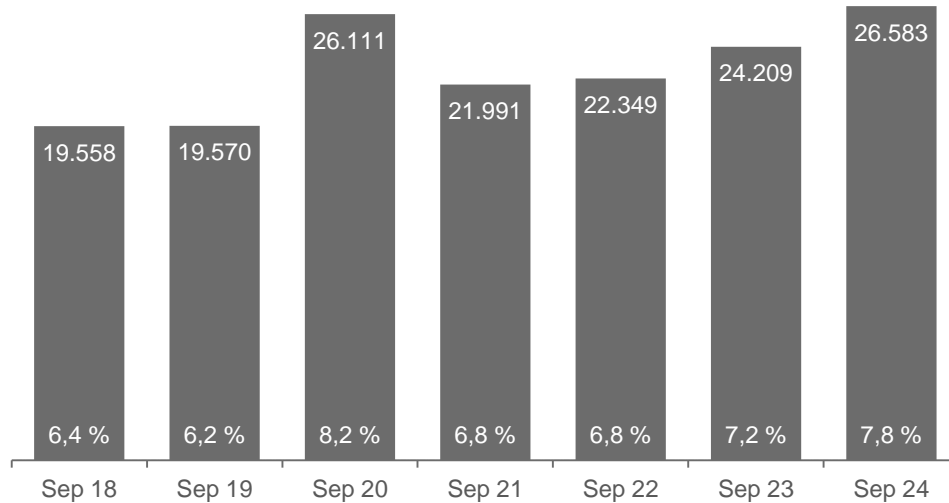

#ArbeitsmarktLeipzig – Der Leipziger Arbeitsmarkt im September 2024

Zeitreihe zum Bestand an Arbeitslosen und Arbeitslosenquote
Leipzig, September 2024

7,8 %
26.583
arbeitslose
Menschen in der
Stadt Leipzig

Quelle: Statistik der Bundesagentur für Arbeit

Arbeitslose, gemeldete Arbeitsstellen und Beschäftigte
Leipzig, September 2024 und Vorjahresmonatsveränderung

September 2024

26.583

Menschen sind arbeitslos
gemeldet

Vorjahresmonatsvergleich

+9,8 %

oder **2.374**
mehr Menschen

September 2024

7.511

freie Arbeitsstellen

Vorjahresmonatsvergleich

-19,8 %

oder **1.855**
weniger Stellen

März 2024

295.171

Menschen arbeiten
sozialversicherungspflichtig

Vorjahresmonatsvergleich

+2,0 %

oder **5.706**
mehr Beschäftigte

September 2024