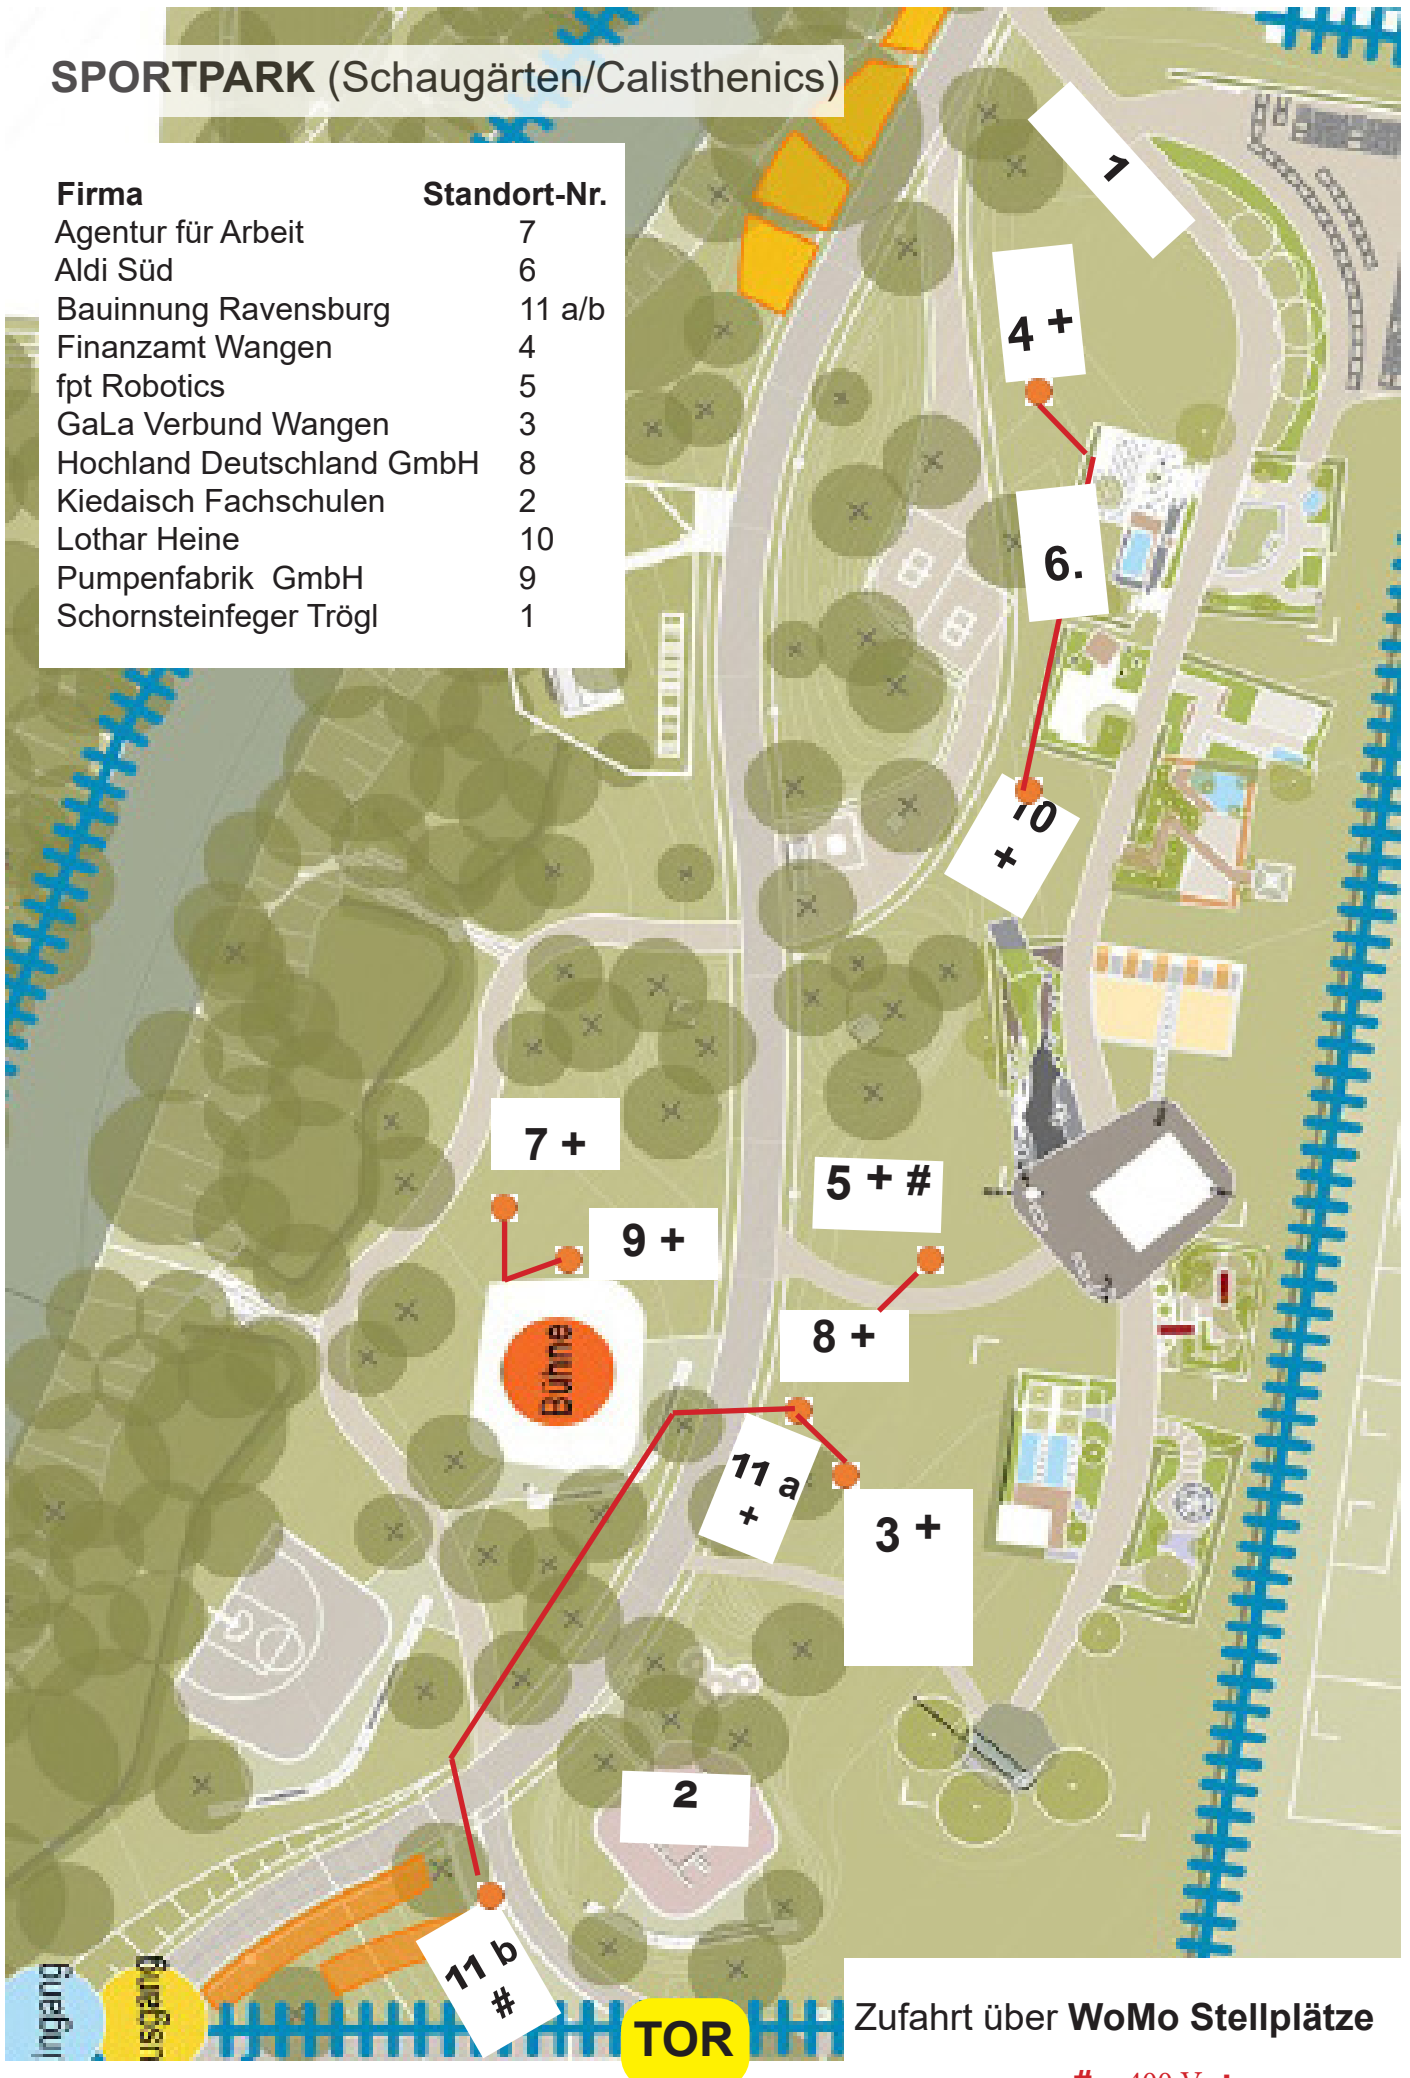

SPORTPARK (Schaugärten/Calisthenics)

Firma	Standort-Nr.
Agentur für Arbeit	7
Aldi Süd	6
Bauinnung Ravensburg	11 a/b
Finanzamt Wangen	4
fpt Robotics	5
GaLa Verbund Wangen	3
Hochland Deutschland GmbH	8
Kiedaisch Fachschulen	2
Lothar Heine	10
Pumpenfabrik GmbH	9
Schornsteinfeger Trögl	1

Zufahrt über **WoMo** Stellplätze

= 400 V + = 230 V