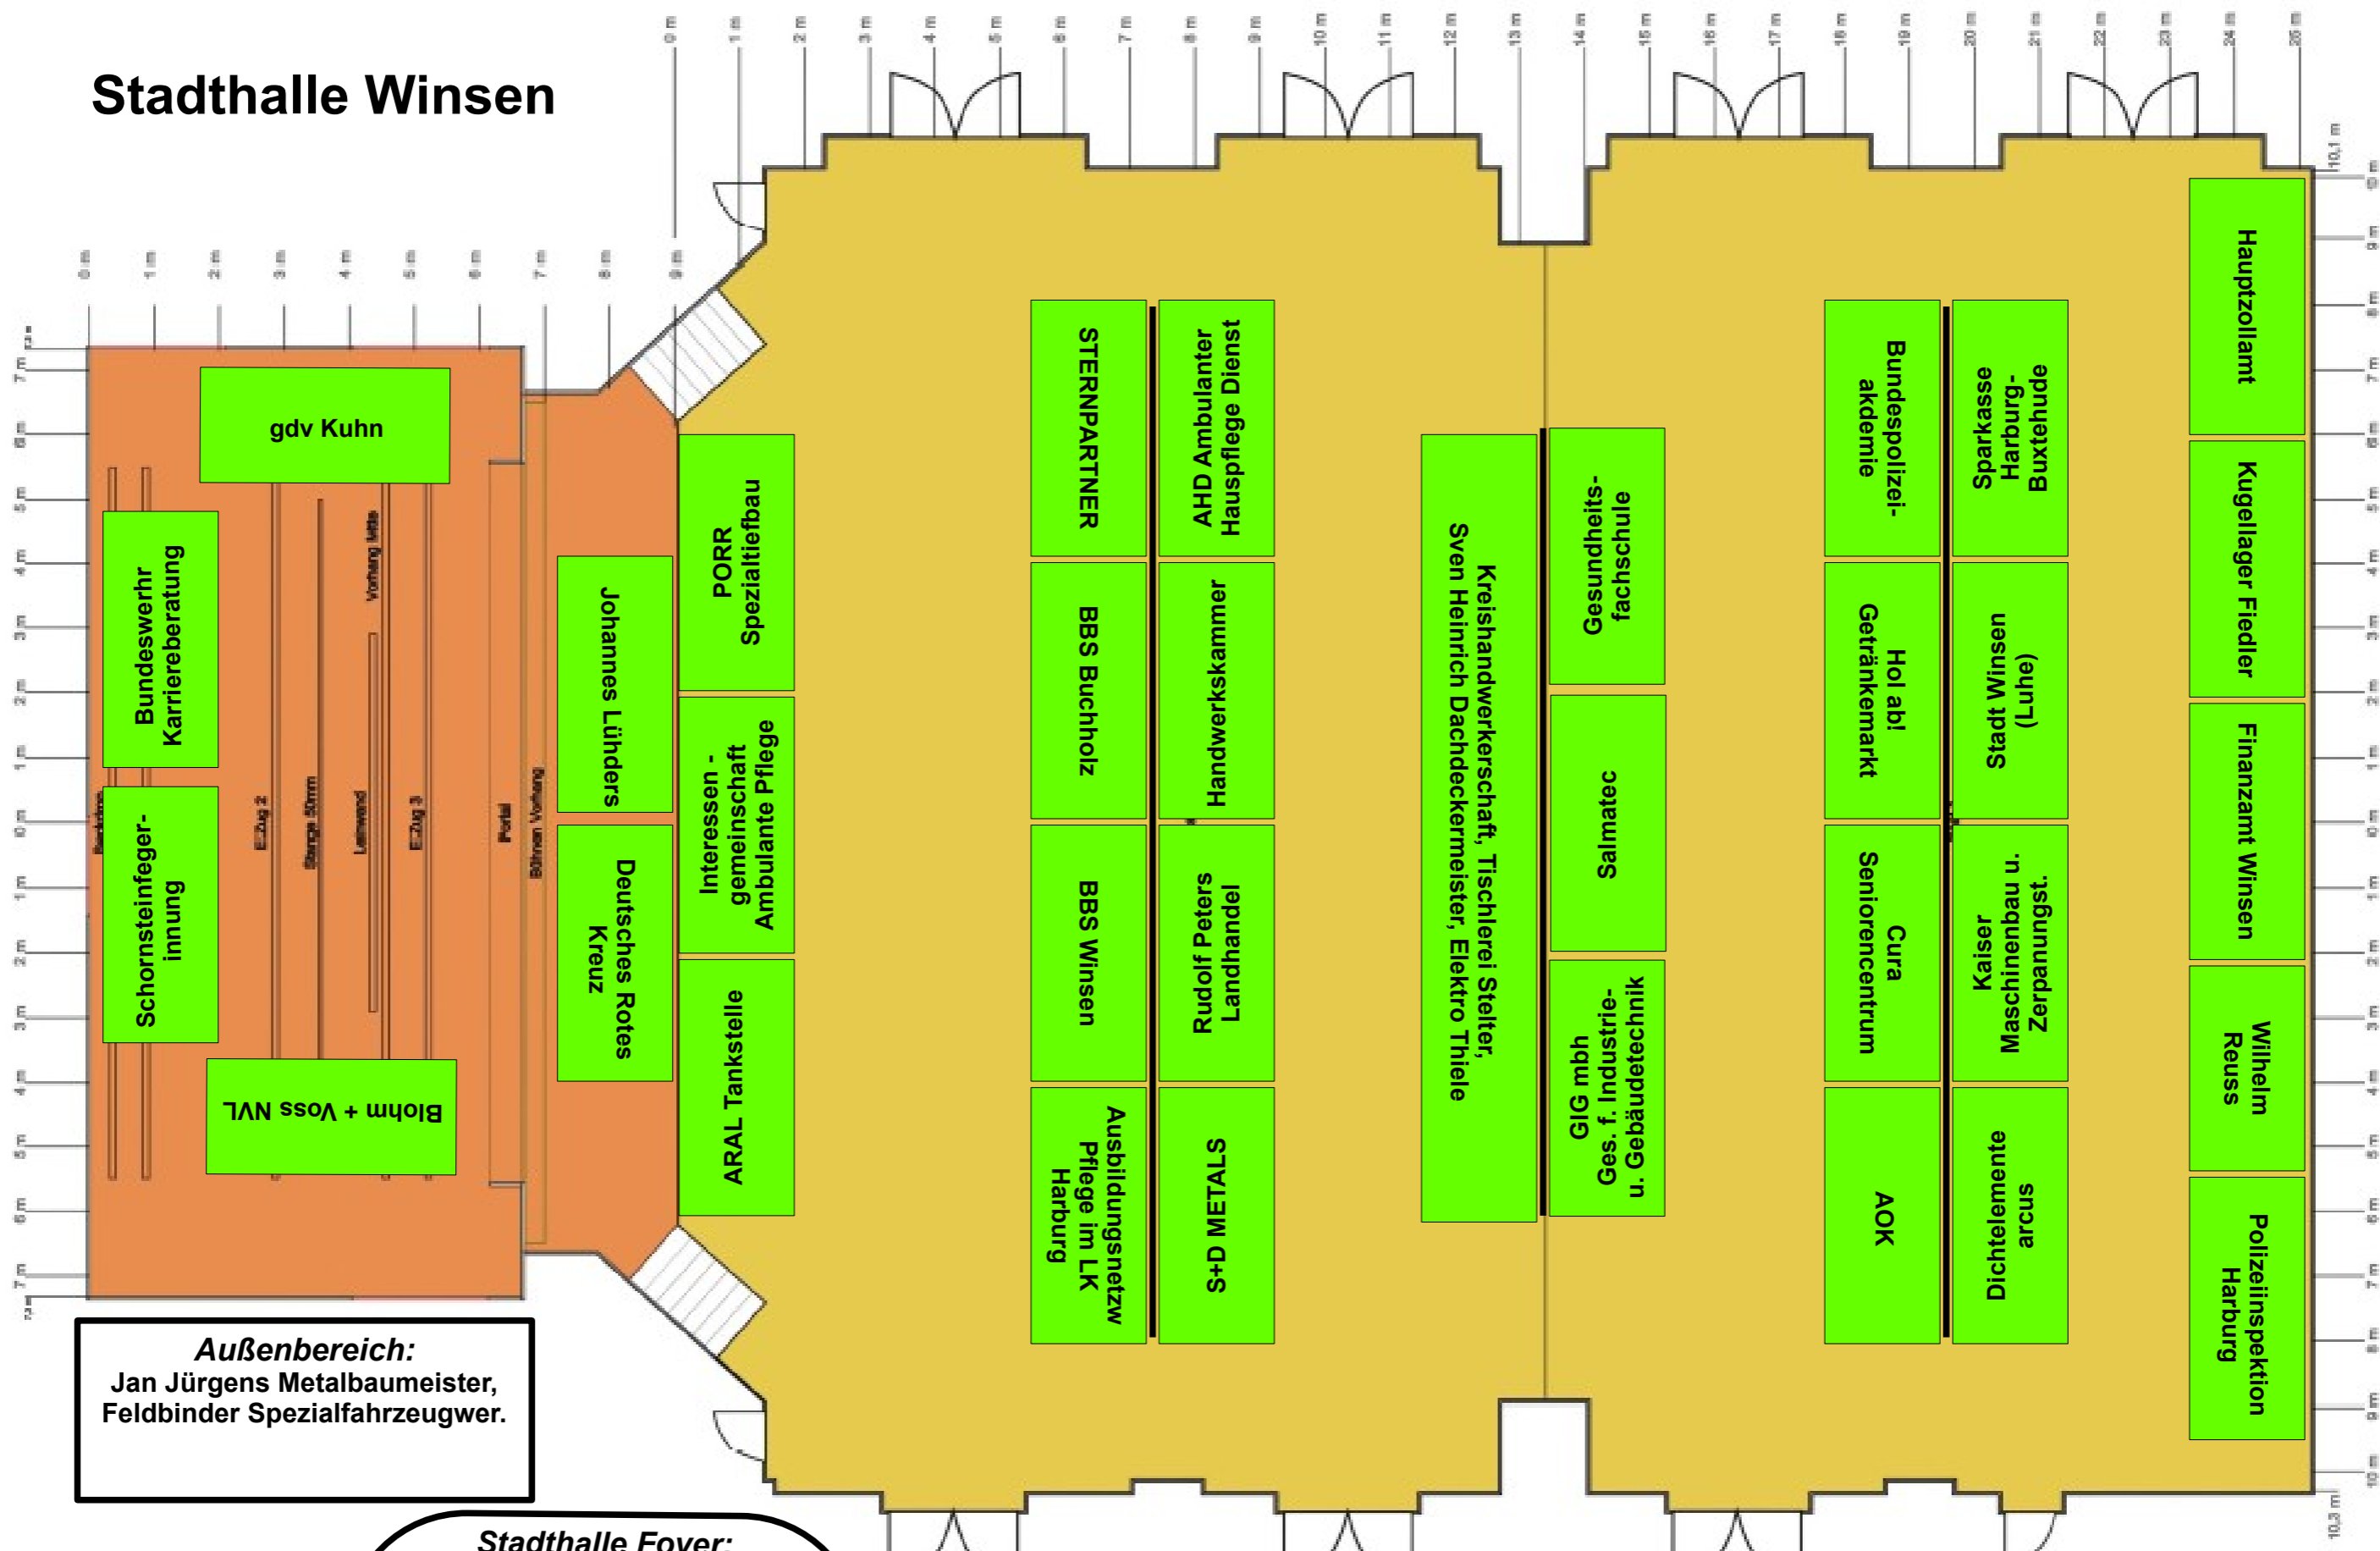

Stadthalle Winsen

Außenbereich:
 Jan Jürgens Metalbaumeister,
 Feldbinder Spezialfahrzeugwer.

Stadthalle Foyer:
 Jugendberufsagentur,
 Seier Unternehmensgruppe,
 H. Böger & Sohn GmbH
 Feldbinder Spezialfahrzeugwerk,
 Stand mit Essen+Trinken

Saaleingang