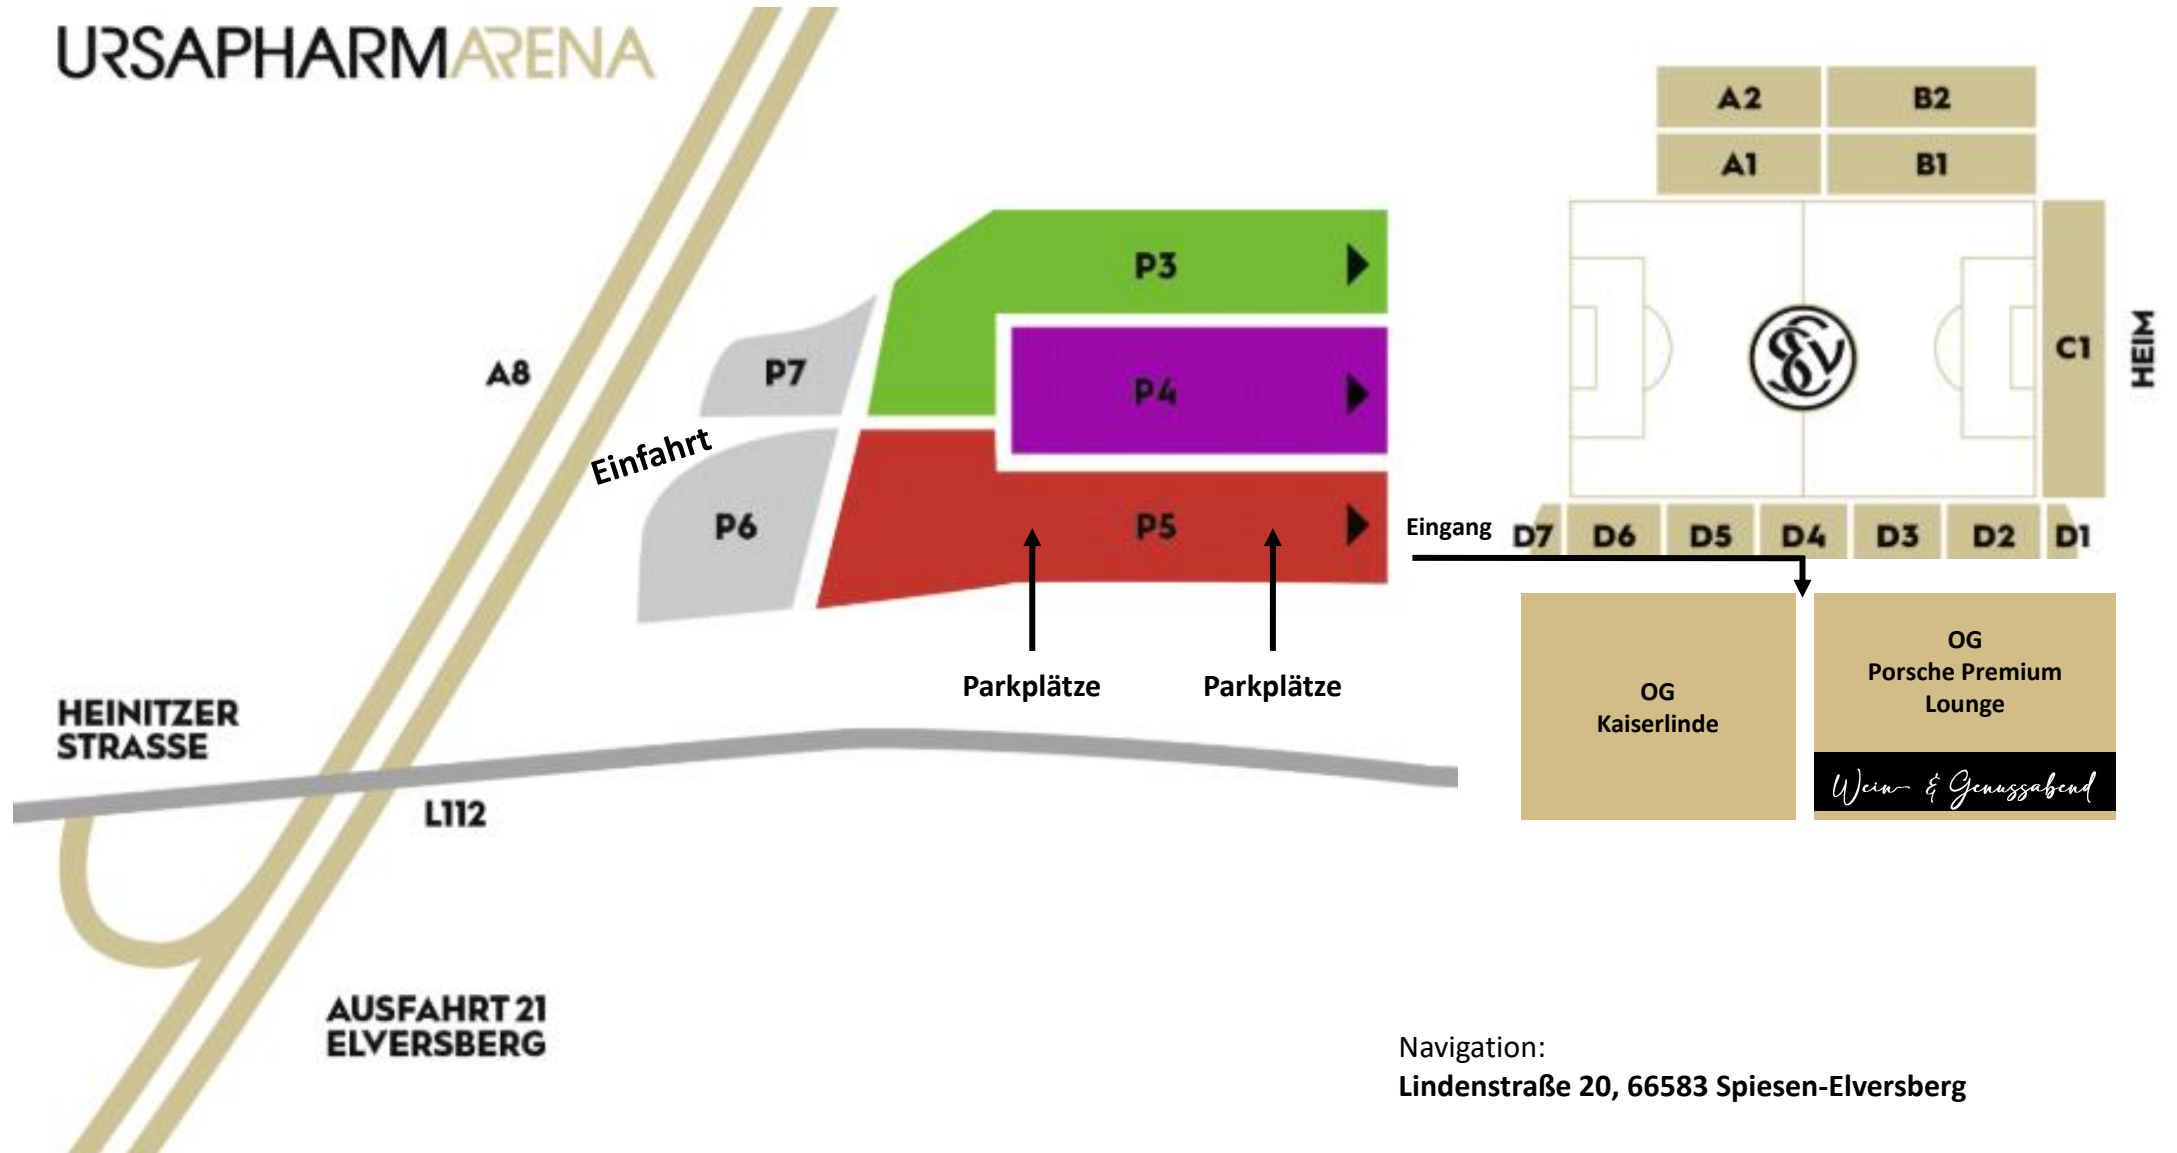

# URSAPHARMARENA

Navigation:  
Lindenstraße 20, 66583 Spiesen-Elversberg