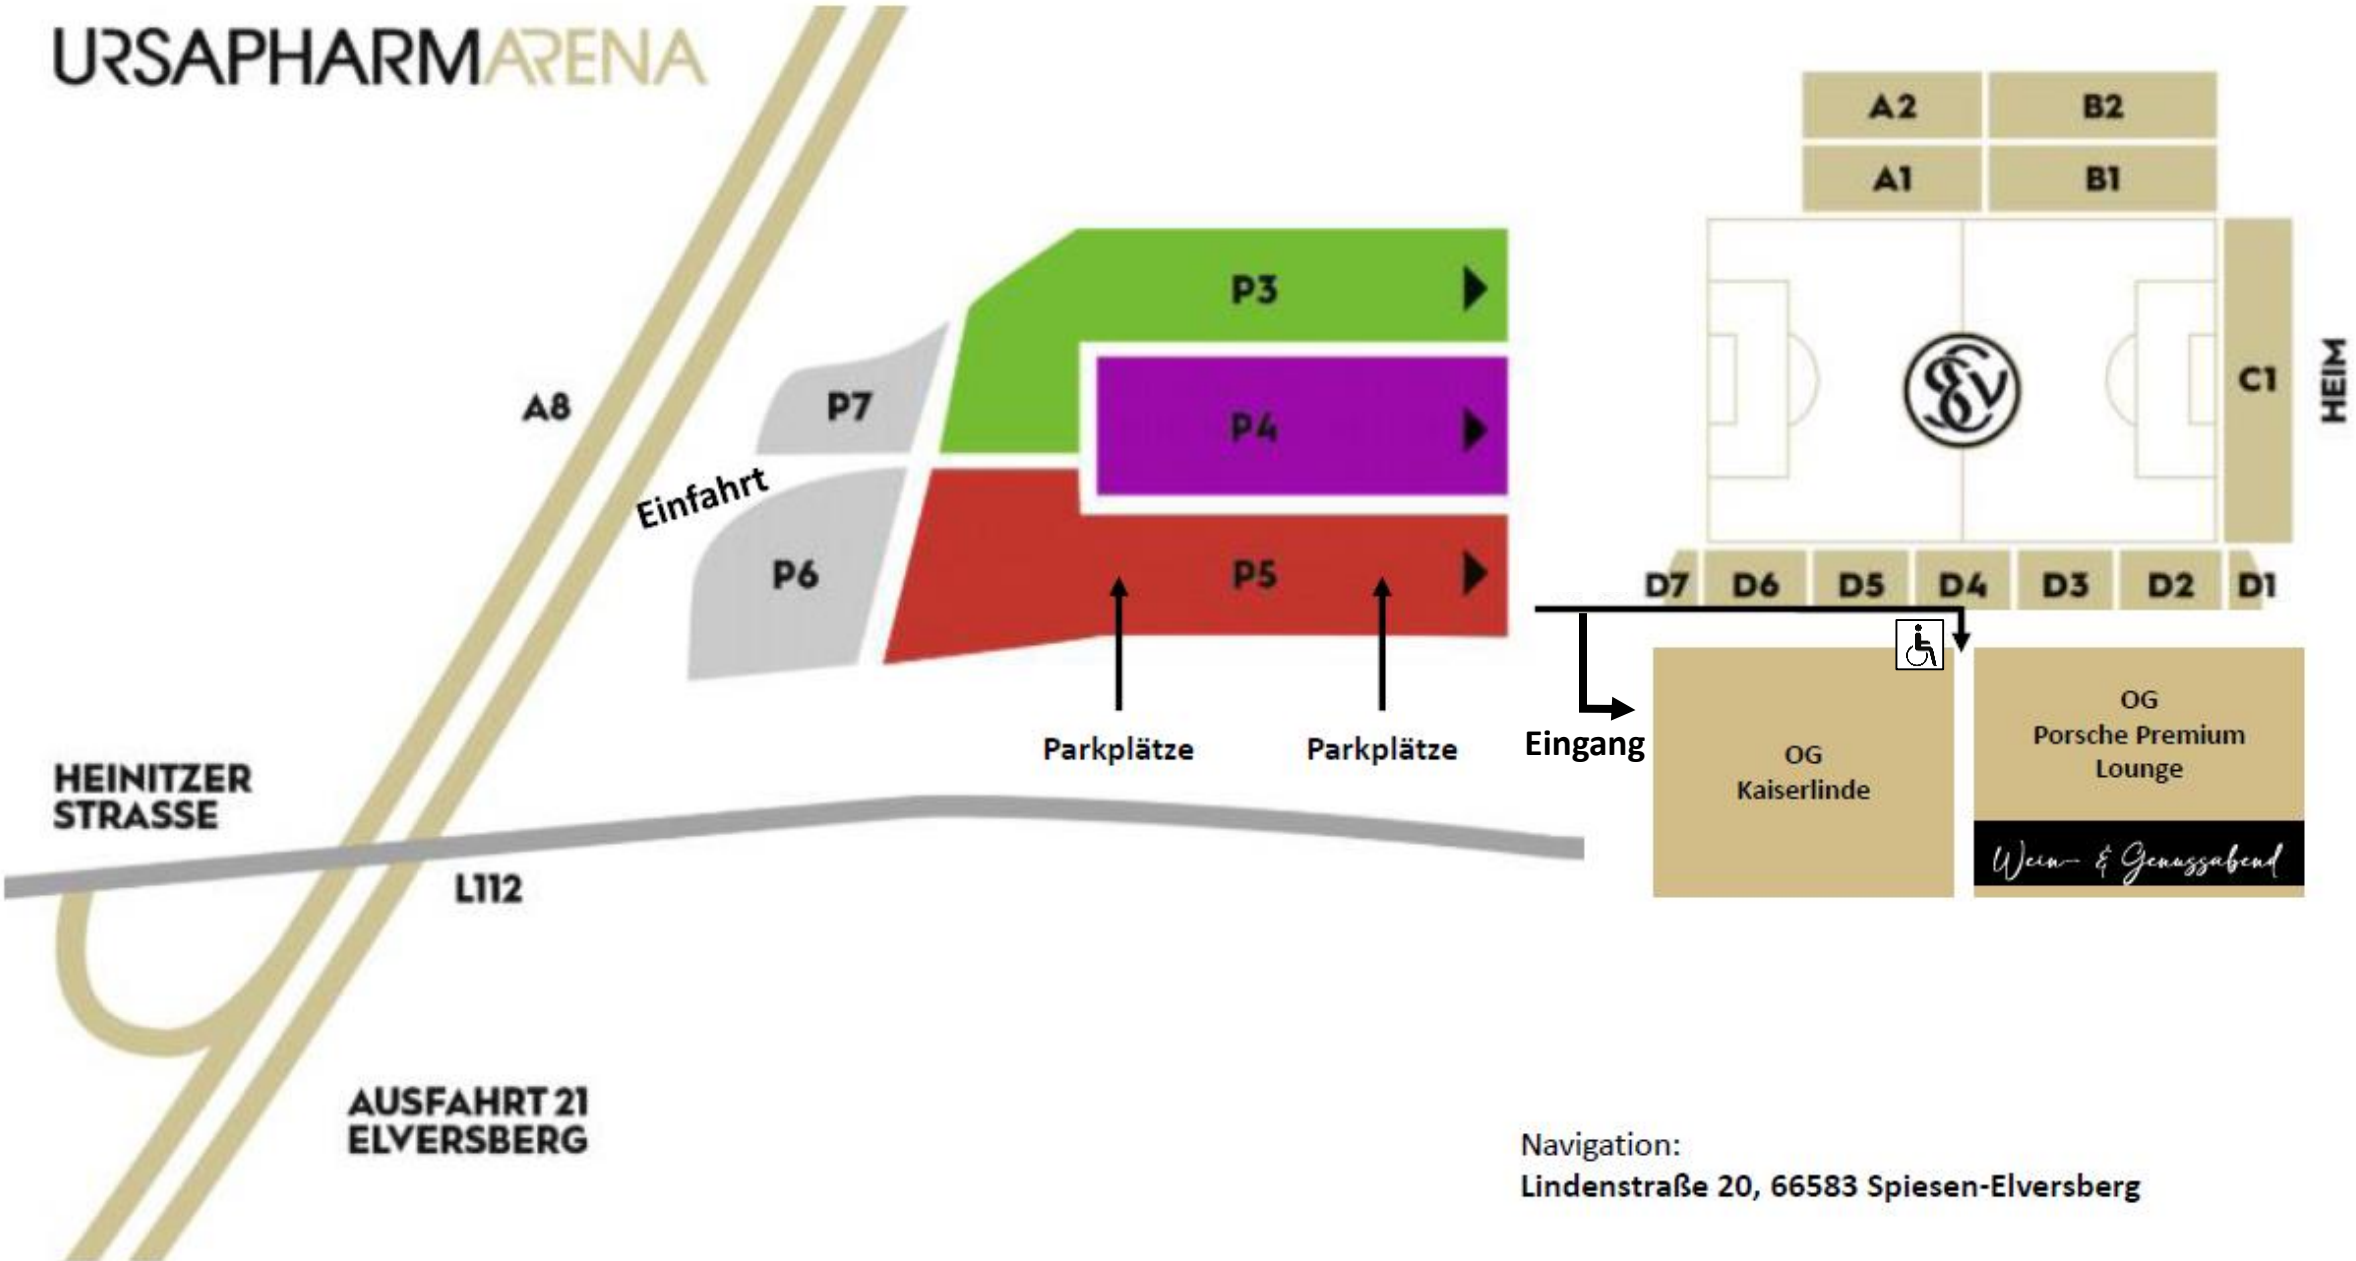

URSAPHARMA ARENA

Navigation:
Lindenstraße 20, 66583 Spiesen-Elversberg