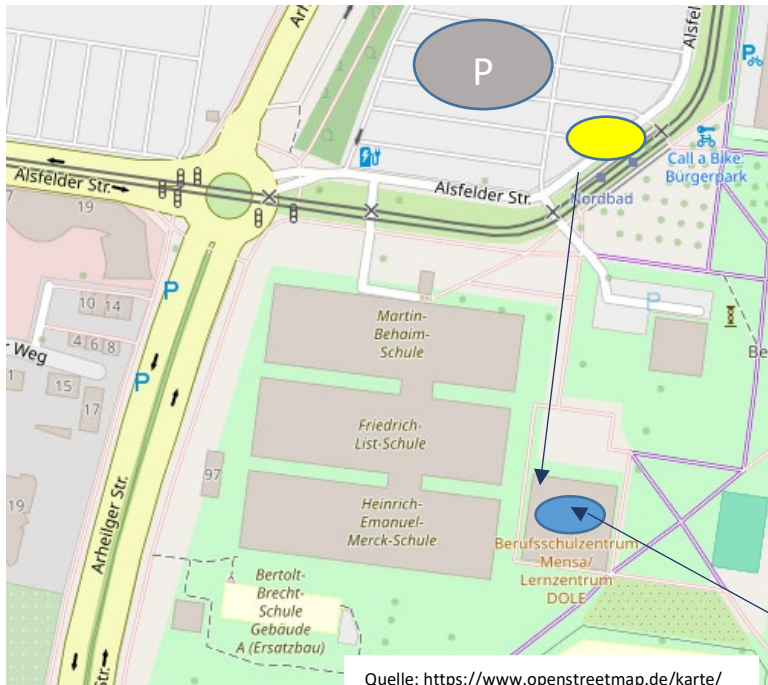

Ihr Weg zum Bildungspunkt im Gebäude M² am Bürgerpark

Quelle: <https://www.openstreetmap.de/karte/>

 Haltestelle Nordbad

Den *Bildungspunkt*
finden Sie im M²
am Bürgerpark in der
Alsfelder Straße 23 in
64289 Darmstadt